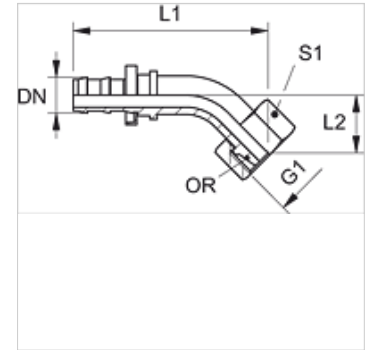

ND AOL 45

Insteeknippel, DKOL W45°

Eigenschappen

Aansluiting 1	Metrische moerdraad
Afdichtingsvorm 1	24° buitenconus met O-ring
Afkorting	DKOL
Norm	ISO 8434-1
Materiaal	Staal
Oppervlakbescherming	Galvanisch gecoat

Aanwijzing

Onbeschadigde nippels kunnen hergebruikt worden.

Artikel

Aanduiding	DN	Size	Duim	G1	voor uitw. buis-Ø (mm)	L1 (mm)	L2 (mm)	S1	OR
ND 10 AOL 08 45	10	6	3/8"	M 16 x 1,5	10	59,0	19,0	19	8,5 x 1,5
ND 10 AOL 45	10	6	3/8"	M 18 x 1,5	12	60,0	19,0	22	10,5 x 1,5
ND 13 AOL 45	12	8	1/2"	M 22 x 1,5	15	69,0	21,0	27	12,5 x 1,5

Toebehoren

ND ASR GE, RO, BL Aanslagring voor insteeknippel