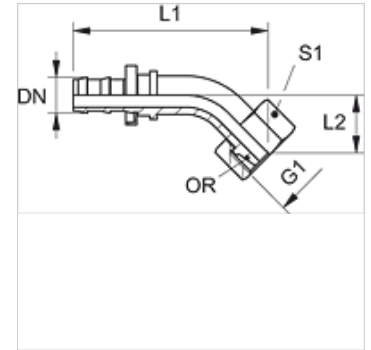

## Eigenschappen

Aansluiting 1	Metrische moerdraad
Afdichtingsvorm 1	24° buitenconus met O-ring
Afkorting	DKOL
Norm	ISO 8434-1
Materiaal	Staal
Oppervlakbescherming	Galvanisch gecoat

## Artikel

Aanduiding	DN	Size	Duim	G1	voor uitw. buis-Ø (mm)	L1 (mm)	L2 (mm)	S1	OR
ND 10 AOL 08 45	10	6	3/8"	M 16 x 1,5	10	59,0	19,0	19	8,5 x 1,5
ND 10 AOL 45	10	6	3/8"	M 18 x 1,5	12	60,0	19,0	22	10,5 x 1,5
ND 13 AOL 45	12	8	1/2"	M 22 x 1,5	15	69,0	21,0	27	12,5 x 1,5