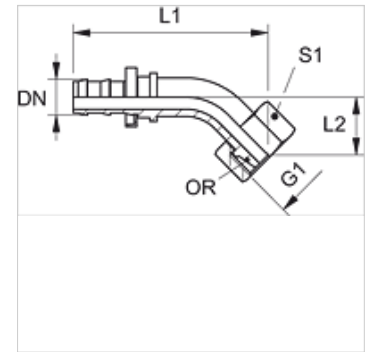

ND AOL 45

Insteeknippel, DKOL W45°

Eigenschappen

Aansluiting 1	Metrische moerdraad
Afdichtingsvorm 1	24° buitenconus met O-ring
Afkorting	DKOL
Norm	ISO 8434-1
Materiaal	Staal
Oppervlakbescherming	Galvanisch gecoat

Aanwijzing

Onbeschadigde nippels kunnen hergebruikt worden.

Artikel

Aanduiding	DN	Size	Duim	G1	voor uitw. buis-Ø (mm)	L1 (mm)	L2 (mm)	S1	OR
ND 10 AOL 08 45	10	6	3/8"	M 16 x 1,5	10	59,0	19,0	19	8,5 x 1,5
ND 10 AOL 45	10	6	3/8"	M 18 x 1,5	12	60,0	19,0	22	10,5 x 1,5
ND 13 AOL 45	12	8	1/2"	M 22 x 1,5	15	69,0	21,0	27	12,5 x 1,5

Toebehoren

ND ASR GE, RO, BL Aanslagring voor insteeknippel