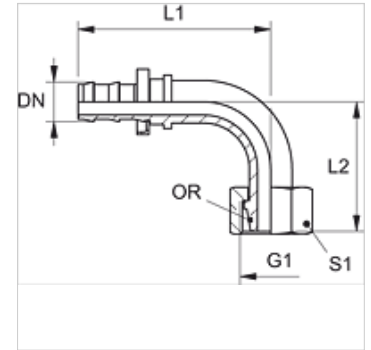

ND AOL 90

Insteeknippel, DKOL W90°

Eigenschappen

Aansluiting 1	Metrische moerdraad
Afdichtingsvorm 1	24° buitenconus met O-ring
Afkorting	DKOL
Norm	ISO 8434-1
Materiaal	Staal
Oppervlakbescherming	Galvanisch gecoat

Aanwijzing

Onbeschadigde nippels kunnen hergebruikt worden.

Artikel

Aanduiding	DN	Size	Duim	G1	voor uitw. buis-Ø (mm)	L1 (mm)	L2 (mm)	S1	OR
ND 06 AOL 04 90	6	4	1/4"	M 12 x 1,5	6	42,0	36,0	14	4,5 x 1,5
ND 10 AOL 08 90	10	6	3/8"	M 16 x 1,5	10	49,0	35,0	19	8,5 x 1,5
ND 10 AOL 90	10	6	3/8"	M 18 x 1,5	12	49,0	36,0	22	10,5 x 1,5
ND 13 AOL 90	12	8	1/2"	M 22 x 1,5	15	58,0	41,0	27	12,5 x 1,5
ND 16 AOL 90	16	10	5/8"	M 26 x 1,5	18	74,0	45,0	32	16,0 x 2,0

Toebehoren

ND ASR GE, RO, BL Aanslagring voor insteeknippel