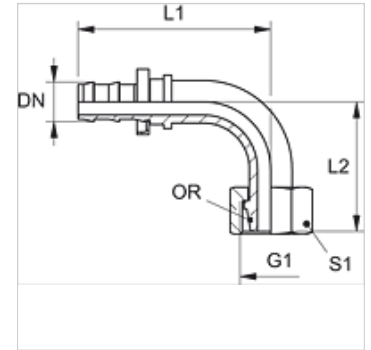

# ND AOL 90

Insteeknippel, DKOL W90°

## Eigenschappen

Aansluiting 1	Metrische moerdraad
Afdichtingsvorm 1	24° buitenconus met O-ring
Afkorting	DKOL
Norm	ISO 8434-1
Materiaal	Staal
Oppervlakbescherming	Galvanisch gecoat

## Artikel

Aanduiding	DN	Size	Duim	G1	voor uitw. buis-Ø (mm)	L1 (mm)	L2 (mm)	S1	OR
ND 06 AOL 04 90	6	4	1/4"	M 12 x 1,5	6	42,0	36,0	14	4,5 x 1,5
ND 10 AOL 08 90	10	6	3/8"	M 16 x 1,5	10	49,0	35,0	19	8,5 x 1,5
ND 10 AOL 90	10	6	3/8"	M 18 x 1,5	12	49,0	36,0	22	10,5 x 1,5
ND 13 AOL 90	12	8	1/2"	M 22 x 1,5	15	58,0	41,0	27	12,5 x 1,5
ND 16 AOL 90	16	10	5/8"	M 26 x 1,5	18	74,0	45,0	32	16,0 x 2,0