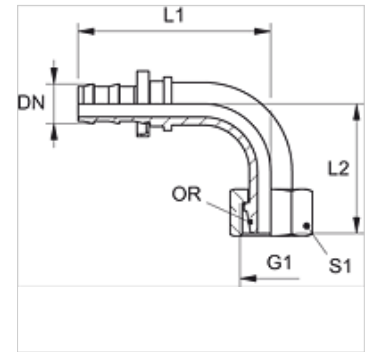

ND AOL 90

Insteeknippel, DKOL W90°

Eigenschappen

Aansluiting 1	Metrische moerdraad
Afdichtingsvorm 1	24° buitenconus met O-ring
Afkorting	DKOL
Norm	ISO 8434-1
Materiaal	Staal
Oppervlakbescherming	Galvanisch gecoat

Aanwijzing

Onbeschadigde nippels kunnen hergebruikt worden.

Artikel

Aanduiding	DN	Size	Duim	G1	voor uitw. buis-Ø (mm)	L1 (mm)	L2 (mm)	S1	OR
ND 06 AOL 04 90	6	4	1/4"	M 12 x 1,5	6	42,0	36,0	14	4,5 x 1,5
ND 10 AOL 08 90	10	6	3/8"	M 16 x 1,5	10	49,0	35,0	19	8,5 x 1,5
ND 10 AOL 90	10	6	3/8"	M 18 x 1,5	12	49,0	36,0	22	10,5 x 1,5
ND 13 AOL 90	12	8	1/2"	M 22 x 1,5	15	58,0	41,0	27	12,5 x 1,5
ND 16 AOL 90	16	10	5/8"	M 26 x 1,5	18	74,0	45,0	32	16,0 x 2,0

Toebehoren

ND ASR GE, RO, BL Aanslagring voor insteeknippel