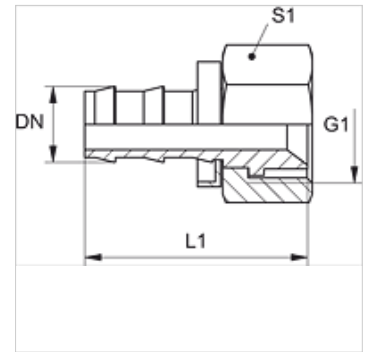

ND ASA

Insteeknippel, DKJ

Eigenschappen

Aansluiting 1	UN/UNF-moerdraad
Afdichtingsvorm 1	90° binnenconus
Norm	SAE J516/J513
Materiaal	Messing

Aanwijzing

Onbeschadigde nippels kunnen hergebruikt worden.

Artikel

Aanduiding	DN	Size	Duim	G1	L1 (mm)	S1
ND 10 ASA	10	6	3/8"	5/8" -18 UNF	46,0	19

Toebehoren

ND ASR GE, RO, BL Aanslagring voor insteeknippel