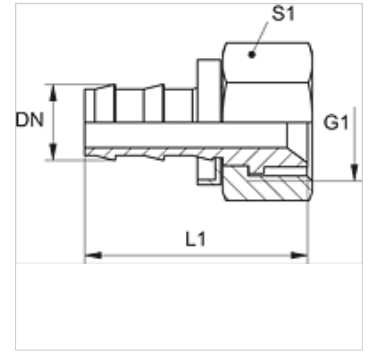

## Eigenschappen

Aansluiting 1	UN/UNF-moerdraad
Afdichtingsvorm 1	90° binnenconus
Norm	SAE J516/J513
Materiaal	Messing

## Artikel

Aanduiding	DN	Size	Duim	G1	L1 (mm)	S1
ND 10 ASA	10	6	3/8"	5/8" -18 UNF	46,0	19