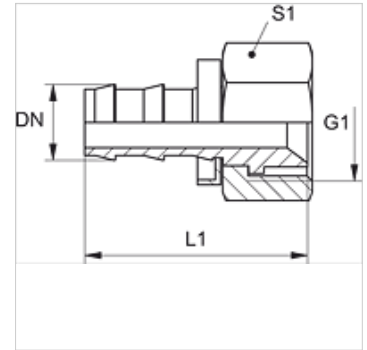

ND ASA

Insteeknippel, DKJ

Eigenschappen

Aansluiting 1	UN/UNF-moerdraad
Afdichtingsvorm 1	90° binnenconus
Norm	SAE J516/J513
Materiaal	Messing

Aanwijzing

Onbeschadigde nippels kunnen hergebruikt worden.

Artikel

Aanduiding	DN	Size	Duim	G1	L1 (mm)	S1
ND 10 ASA	10	6	3/8"	5/8" -18 UNF	46,0	19

Toebehoren

ND ASR GE, RO, BL Aanslagring voor insteeknippel