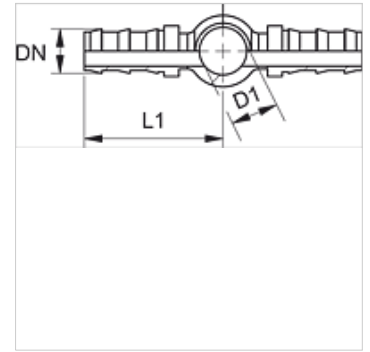

ND BD

Insteeknippel, RGN

HANSA FLEX

Eigenschappen

Aansluiting 1	Ringoog voor metrische holle schroef
Afdichtingsvorm 1	Afdichting door koperen ring
Aansluiting 2 + 3	Slangaansluiting
Constructie	Dubbele slang aansluiting
Afkorting	RGN
Norm	DIN 7642
Materiaal	Staal
Oppervlakbescherming	Galvanisch gecoat

Aanwijzing

Onbeschadigde nippels kunnen hergebruikt worden.

Artikel

Aanduiding	DN	Size	Duim	D1 (mm)	voor banjobout	L1 (mm)
ND 06 BD 04	6	4	1/4"	10,1	M 10	42,0
ND 06 BD	6	4	1/4"	12,1	M 12	45,0
ND 10 BD 08	10	6	3/8"	14,1	M 14	49,0