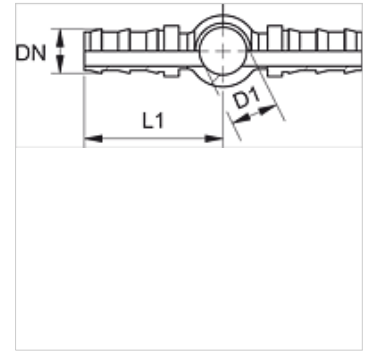

ND BD

Insteeknippel, RGN

HANSA FLEX

Eigenschappen

Aansluiting 1 Ringoog voor metrische holle schroef

Afdichtingsvorm 1 Afdichting door koperen ring

Aansluiting 2 + 3 Slangaansluiting

Constructie Dubbele slang aansluiting

Afkorting RGN

Norm DIN 7642

Materiaal Staal

Oppervlakbescherming Galvanisch gecoat

Aanwijzing

Onbeschadigde nippels kunnen hergebruikt worden.

Artikel

Aanduiding	DN	Size	Duim	D1 (mm)	voor banjobout	L1 (mm)
ND 06 BD 04	6	4	1/4"	10,1	M 10	42,0
ND 06 BD	6	4	1/4"	12,1	M 12	45,0
ND 10 BD 08	10	6	3/8"	14,1	M 14	49,0

Toebehoren

ND ASR GE, RO, BL Aanslagring voor insteeknippel