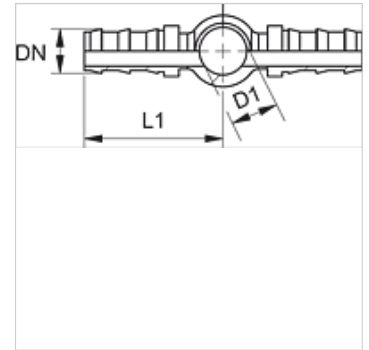

ND BD

Insteeknippel, RGN

HANSA FLEX

Eigenschappen

Aansluiting 1	Ringoog voor metrische holle schroef
Afdichtingsvorm 1	Afdichting door koperen ring
Aansluiting 2 + 3	Slangaansluiting
Constructie	Dubbele slang aansluiting
Afkorting	RGN
Norm	DIN 7642
Materiaal	Staal
Oppervlakbescherming	Galvanisch gecoat

Aanwijzing

Onbeschadigde nippels kunnen hergebruikt worden.

Artikel

Aanduiding	DN	Size	Duim	D1 (mm)	voor banjobout	L1 (mm)
ND 06 BD 04	6	4	1/4"	10,1	M 10	42,0
ND 06 BD	6	4	1/4"	12,1	M 12	45,0
ND 10 BD 08	10	6	3/8"	14,1	M 14	49,0