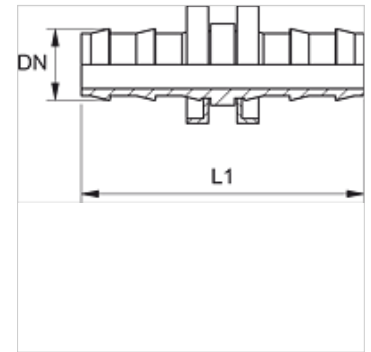

ND VB

Insteeknippel, VB

Eigenschappen

Aansluiting 1 + 2	Slangaansluiting
Constructie	Slangkoppelingen
Materiaal	Staal
Oppervlakbescherming	Galvanisch gecoat

Aanwijzing

Onbeschadigde nippels kunnen hergebruikt worden.

Artikel

Aanduiding	DN	Size	Duim	L1 (mm)
ND 06 VB	6	4	1/4"	45,0
ND 10 VB	10	6	3/8"	54,0
ND 13 VB	12	8	1/2"	64,0
ND 16 VB	16	10	5/8"	84,0
ND 20 VB	19	12	3/4"	84,0

Toebehoren

ND ASR GE, RO, BL Aanslagring voor insteeknippel