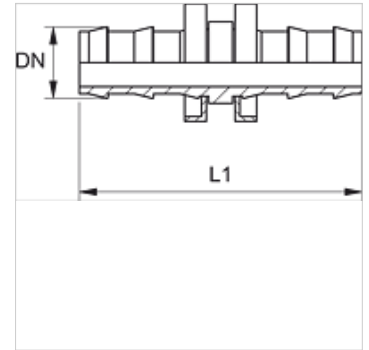

ND VB

Insteeknippel, VB

HANSA FLEX

Eigenschappen

Aansluiting 1 + 2	Slangaansluiting
Constructie	Slangkoppelingen
Materiaal	Staal
Oppervlakbescherming	Galvanisch gecoat

Aanwijzing

Onbeschadigde nippels kunnen hergebruikt worden.

Artikel

Aanduiding	DN	Size	Duim	L1 (mm)
ND 06 VB	6	4	1/4"	45,0
ND 10 VB	10	6	3/8"	54,0
ND 13 VB	12	8	1/2"	64,0
ND 16 VB	16	10	5/8"	84,0
ND 20 VB	19	12	3/4"	84,0

Toebehoren

ND ASR GE, RO, BL Aanslagring voor insteeknippel