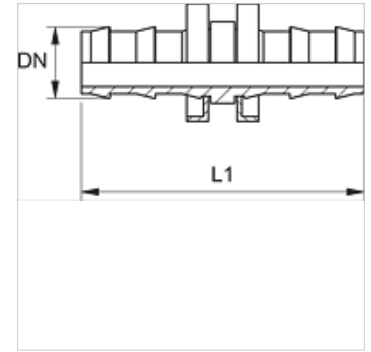

ND VB

Insteeknippel, VB

HANSA FLEX

Eigenschappen

Aansluiting 1 + 2	Slangaansluiting
Constructie	Slangkoppelingen
Materiaal	Staal
Oppervlakbescherming	Galvanisch gecoat

Aanwijzing

Onbeschadigde nippels kunnen hergebruikt worden.

Artikel

Aanduiding	DN	Size	Duim	L1 (mm)
ND 06 VB	6	4	1/4"	45,0
ND 10 VB	10	6	3/8"	54,0
ND 13 VB	12	8	1/2"	64,0
ND 16 VB	16	10	5/8"	84,0
ND 20 VB	19	12	3/4"	84,0

Toebehoren

ND ASR GE, RO, BL Aanslagring voor insteeknippel