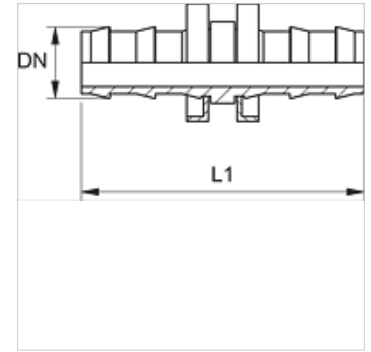

ND VB

Insteeknippel, VB

Eigenschappen

Aansluiting 1 + 2	Slangaansluiting
Constructie	Slangkoppelingen
Materiaal	Staal
Oppervlakbescherming	Galvanisch gecoat

Aanwijzing

Onbeschadigde nippels kunnen hergebruikt worden.

Artikel

Aanduiding	DN	Size	Duim	L1 (mm)
ND 06 VB	6	4	1/4"	45,0
ND 10 VB	10	6	3/8"	54,0
ND 13 VB	12	8	1/2"	64,0
ND 16 VB	16	10	5/8"	84,0
ND 20 VB	19	12	3/4"	84,0

Toebehoren

ND ASR GE, RO, BL Aanslagring voor insteeknippel