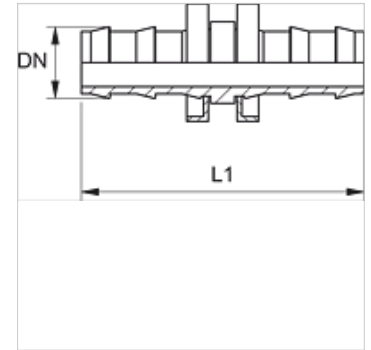

# ND VB

Insteeknippel, VB

**HANSA FLEX**

## Eigenschappen

<b>Aansluiting 1 + 2</b>	Slangaansluiting
<b>Constructie</b>	Slangkoppelingen
<b>Materiaal</b>	Staal
<b>Oppervlakbescherming</b>	Galvanisch gecoat

## Artikel

Aanduiding	DN	Size	Duim	L1 (mm)
ND 06 VB	6	4	1/4"	45,0
ND 10 VB	10	6	3/8"	54,0
ND 13 VB	12	8	1/2"	64,0
ND 16 VB	16	10	5/8"	84,0
ND 20 VB	19	12	3/4"	84,0