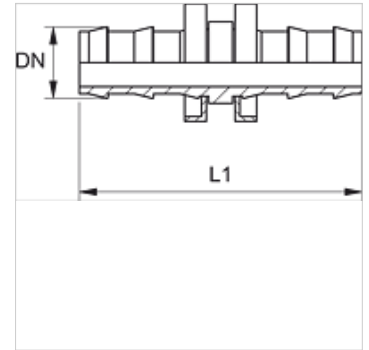

ND VB

Insteeknippel, VB

Eigenschappen

Aansluiting 1 + 2	Slangaansluiting
Constructie	Slangkoppelingen
Materiaal	Staal
Oppervlakbescherming	Galvanisch gecoat

Aanwijzing

Onbeschadigde nippels kunnen hergebruikt worden.

Artikel

Aanduiding	DN	Size	Duim	L1 (mm)
ND 06 VB	6	4	1/4"	45,0
ND 10 VB	10	6	3/8"	54,0
ND 13 VB	12	8	1/2"	64,0
ND 16 VB	16	10	5/8"	84,0
ND 20 VB	19	12	3/4"	84,0

Toebehoren

ND ASR GE, RO, BL Aanslagring voor insteeknippel