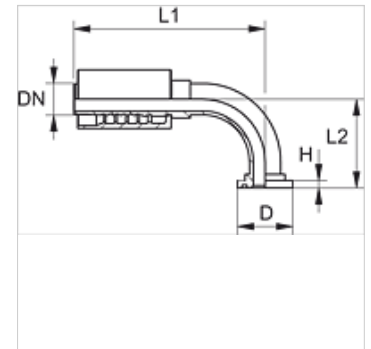

PA 700 SF6 90

Persarmatuur, SFS W90°

Eigenschappen

Toepassingsgebied	Persarmatuur voor HD 700 slangen
Aansluiting 1	SAE-flensaansluiting 6000 PSI
Afdichtingsvorm 1	vlakdichtend met SF-O-ring
Afkorting	SFS
Norm	SAE J518 ISO 6162-2
Integratie	Met losbreekbeveiliging (interlock)
Leveromvang	Persnippel + persfitting
Materiaal	Staal
Oppervlakbescherming	Galvanisch gecoat