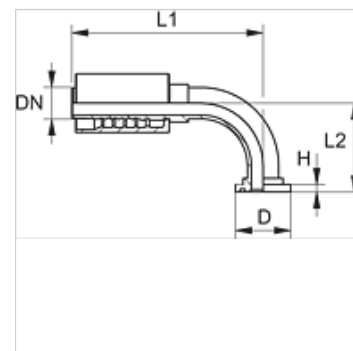

PA 700 SF6 90

Persarmatuur, SFS W90°

Eigenschappen

Toepassingsgebied	Persarmatuur voor HD 700 slangen
Aansluiting 1	SAE-flensaansluiting 6000 PSI
Afdichtingsvorm 1	vlakdichtend met SF-O-ring
Afkorting	SFS
Norm	SAE J518 ISO 6162-2
Integratie	Met losbreekbeveiliging (interlock)
Leveromvang	Persnippel + persfitting
Materiaal	Staal
Oppervlakbescherming	Galvanisch gecoat