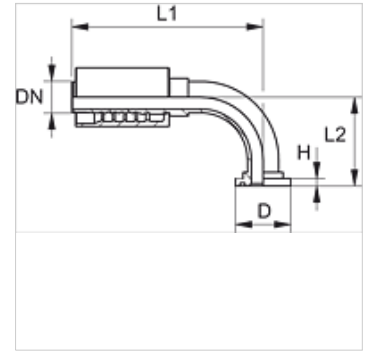

PA 700 SF6 90

Persarmatuur, SFS W90°

Eigenschappen

Toepassingsgebied	Persarmatuur voor HD 700 slangen
Aansluiting 1	SAE-flensaansluiting 6000 PSI
Afdichtingsvorm 1	vlakdichtend met SF-O-ring
Afkorting	SFS
Norm	SAE J518 ISO 6162-2
Integratie	Met losbreekbeveiliging (interlock)
Leveromvang	Persnippel + persfitting
Materiaal	Staal
Oppervlakbescherming	Galvanisch gecoat