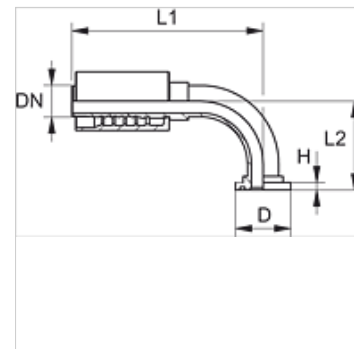

PA 700 SF6 90

Persarmatuur, SFS W90°

Eigenschappen

Toepassingsgebied	Persarmatuur voor HD 700 slangen
Aansluiting 1	SAE-flensaansluiting 6000 PSI
Afdichtingsvorm 1	vlakdichtend met SF-O-ring
Afkorting	SFS
Norm	SAE J518 ISO 6162-2
Integratie	Met losbreekbeveiliging (interlock)
Leveromvang	Persnippel + persfitting
Materiaal	Staal
Oppervlakbescherming	Galvanisch gecoat