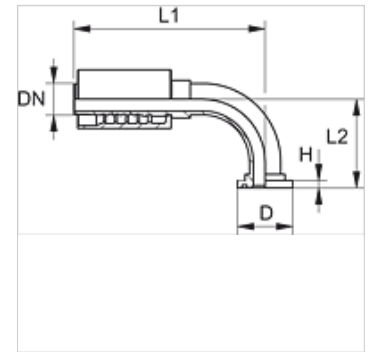

PA 700 SF6 90

Persarmatuur, SFS W90°

Eigenschappen

Toepassingsgebied	Persarmatuur voor HD 700 slangen
Aansluiting 1	SAE-flensaansluiting 6000 PSI
Afdichtingsvorm 1	vlakdichtend met SF-O-ring
Afkorting	SFS
Norm	SAE J518 ISO 6162-2
Integratie	Met losbreekbeveiliging (interlock)
Leveromvang	Persnippel + persfitting
Materiaal	Staal
Oppervlakbescherming	Galvanisch gecoat

Artikel

Aanduiding	DN	Size	Duim	Flensmaat	Werkdruk (bar)	D (mm)	H (mm)	L1 (mm)	L2 (mm)
PA 713 SF6 90	12	8	1/2"	1/2"	420,0	31,8	7,7	86,0	46,0
PA 713 SF6 20 90	12	8	1/2"	3/4"	420,0	41,3	8,8	92,5	46,0
PA 716 SF6 13 90	16	10	5/8"	1/2"	420,0	31,8	7,7	108,0	48,0
PA 716 SF6 20 90	16	10	5/8"	3/4"	420,0	41,3	8,8	107,5	52,5
PA 716 SF6 25 90	16	10	5/8"	1"	420,0	47,6	9,5	108,0	57,0
PA 720 SF6 13 90 L 80	19	12	3/4"	1/2"	420,0	31,8	7,8	117,0	80,0
PA 720 SF6 13 90 L 100	19	12	3/4"	1/2"	420,0	31,8	7,8	117,0	100,0
PA 720 SF6 90	19	12	3/4"	3/4"	420,0	41,3	8,8	127,5	62,0
PA 720 SF6 90 L 52	19	12	3/4"	3/4"	420,0	41,3	8,8	127,5	52,0
PA 720 SF6 90 L 80	19	12	3/4"	3/4"	420,0	41,3	8,8	127,5	80,0
PA 720 SF6 90 L 85	19	12	3/4"	3/4"	420,0	41,3	8,8	127,5	85,0
PA 720 SF6 90 L 100	19	12	3/4"	3/4"	420,0	41,3	8,8	127,5	100,0
PA 720 SF6 90 L 150	19	12	3/4"	3/4"	420,0	41,3	8,8	127,5	150,0
PA 720 SF6 25 90	19	12	3/4"	1"	420,0	47,6	9,6	127,5	68,0
PA 725 SF6 20 90	25	16	1"	3/4"	420,0	41,3	8,8	152,5	70,5
PA 725 SF6 90	25	16	1"	1"	420,0	47,6	9,6	158,0	74,0
PA 725 SF6 90 L 100	25	16	1"	1"	420,0	47,6	9,6	158,0	100,0
PA 725 SF6 90 L 200	25	16	1"	1"	420,0	47,6	9,6	158,0	200,0
PA 725 SF6 32 90	25	16	1"	1.1/4"	420,0	54,0	10,4	156,0	83,5
PA 732 SF6 25 90 S	31	20	1.1/4"	1"	420,0	47,6	9,5	162,0	80,0
PA 732 SF6 90 S	31	20	1.1/4"	1.1/4"	420,0	54,0	10,3	173,5	94,5
PA 732 SF6 90 L 120 S	31	20	1.1/4"	1.1/4"	420,0	54,0	10,3	173,5	120,0
PA 732 SF6 40 90 S	31	20	1.1/4"	1.1/2"	420,0	63,5	12,6	174,5	100,0
PA 740 SF6 32 90	38	24	1.1/2"	1.1/4"	420,0	54,0	10,3	193,0	100,0
PA 740 SF6 90	38	24	1.1/2"	1.1/2"	420,0	63,5	12,6	213,5	110,0
PA 740 SF6 50 90	38	24	1.1/2"	2"	420,0	79,4	12,6	215,5	126,0
PA 750 SF6 90	51	32	2"	2"	420,0	79,4	12,6	268,0	138,0

Productvarianten

PA 700 SF6 90 VA Persarmatuur, SFS W90°, RVS