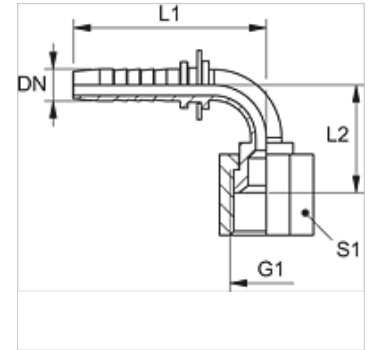

# PN AJ 90

Persnippel, DKJ W90°

## Eigenschappen

<b>Toepassingsgebied</b>	Persnippel voor HD 100- tot HD 400-, KP-, TE-slangen
<b>Aansluiting 1</b>	UN/UNF-moerdraad
<b>Afdichtingsvorm 1</b>	74° binnenconus
<b>Afkorting</b>	DKJ
<b>Norm</b>	ISO 8434-2
<b>Materiaal</b>	Staal
<b>Oppervlakbescherming</b>	Galvanisch gecoat

## Artikel

Aanduiding	DN	Size	Duim	Werkdruk (bar)	G1	L1 (mm)	L2 (mm)	S1
PN 04 AJ 06 90	5	3	3/16"	410,0	7/16" -20 UNF	47,5	26,0	14
PN 06 AJ 90	6	4	1/4"	410,0	7/16" -20 UNF	57,0	26,0	14
PN 06 AJ 08 90	6	4	1/4"	410,0	1/2" -20 UNF	57,0	27,0	17
PN 06 AJ 10 90	6	4	1/4"	350,0	9/16" -18 UNF	57,0	28,0	19
PN 08 AJ 90	8	5	5/16"	410,0	1/2" -20 UNF	56,5	33,0	17
PN 08 AJ 10 90	8	5	5/16"	350,0	9/16" -18 UNF	57,5	30,5	19
PN 10 AJ 08 90	10	6	3/8"	350,0	1/2" -20 UNF	66,5	37,5	17
PN 10 AJ 90	10	6	3/8"	350,0	9/16" -18 UNF	63,0	35,0	19
PN 10 AJ 13 90	10	6	3/8"	345,0	3/4" -16 UNF	63,0	37,0	24
PN 10 AJ 16 90	10	6	3/8"	345,0	7/8" -14 UNF	63,0	38,0	27
PN 13 AJ 90	12	8	1/2"	345,0	3/4" -16 UNF	71,5	42,5	24
PN 13 AJ 16 90	12	8	1/2"	345,0	7/8" -14 UNF	71,5	43,5	27
PN 13 AJ 20 90	12	8	1/2"	345,0	1.1/16" -12 UN	71,5	45,0	32
PN 16 AJ 90	16	10	5/8"	345,0	7/8" -14 UNF	87,0	54,0	27
PN 16 AJ 20 90	16	10	5/8"	345,0	1.1/16" -12 UN	87,0	54,5	32
PN 16 AJ 20 90 L 105	16	10	5/8"	345,0	1.1/16" -12 UN	87,0	105,0	32
PN 20 AJ 90	19	12	3/4"	345,0	1.1/16" -12 UN	99,0	57,5	32
PN 20 AJ 90 L 100	19	12	3/4"	345,0	1.1/16" -12 UN	99,0	100,0	32
PN 20 AJ 14 90	19	12	3/4"	345,0	1,3/16" -12 UN	108,5	69,5	36
PN 20 AJ 25 90	19	12	3/4"	275,0	1,5/16" -12 UN	99,0	58,5	41
PN 25 AJ 14 90	25	16	1"	275,0	1,3/16" -12 UN	108,5	69,5	36
PN 25 AJ 90	25	16	1"	275,0	1,5/16" -12 UN	126,0	70,5	41
PN 25 AJ 32 90	25	16	1"	200,0	1,5/8" -12 UN	126,0	72,5	50
PN 32 AJ 90	31	16	1.1/4"	200,0	1,5/8" -12 UN	150,5	86,0	50
PN 32 AJ 40 90	31	20	1.1/4"	170,0	1,7/8" -12 UN	150,5	87,0	60
PN 40 AJ 90	38	24	1.1/2"	170,0	1,7/8" -12 UN	175,5	100,5	60
PN 50 AJ 90	51	32	2"	170,0	2,1/2" -12 UN	216,5	135,0	75