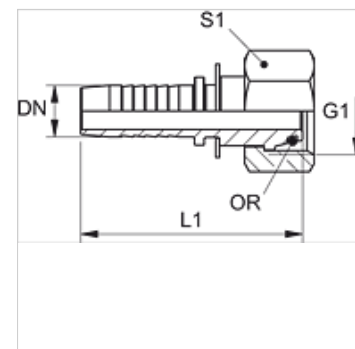

Aanwijzing

Kies de passende fitting aan de hand van het slangtype.

Bestelaanwijzingen

NBR afdichtingen

FPM (Viton) op aanvraag

Artikel

Aanduiding	DN	Size	Duim	G1	voor uitw. buis-Ø (mm)	L1 (mm)	S1	OR
PN 06 AOL 04 VA	6	4	1/4"	M 12 x 1,5	6	50,8	14	4,0 x 1,5
PN 06 AOL VA	6	4	1/4"	M 14 x 1,5	8	54,8	17	6,0 x 1,5
PN 06 AOL 08 VA	6	4	1/4"	M 16 x 1,5	10	56,8	19	7,5 x 1,5
PN 06 AOL 10 VA	6	4	1/4"	M 18 x 1,5	12	57,8	22	9,0 x 1,5
PN 06 AOL 13 VA	6	4	1/4"	M 22 x 1,5	15	58,3	27	12,0 x 2,0
PN 08 AOL 06 VA	8	5	5/16"	M 14 x 1,5	8	51,8	17	6,0 x 1,5
PN 08 AOL VA	8	5	5/16"	M 16 x 1,5	10	55,8	19	7,5 x 1,5
PN 08 AOL 10 VA	8	5	5/16"	M 18 x 1,5	12	57,8	22	9,0 x 1,5
PN 08 AOL 13 VA	8	5	5/16"	M 22 x 1,5	15	58,3	27	12,0 x 2,0
PN 10 AOL 06 VA	10	6	3/8"	M 14 x 1,5	8	58,8	17	6,0 x 1,5
PN 10 AOL 08 VA	10	6	3/8"	M 16 x 1,5	10	55,8	19	7,5 x 1,5
PN 10 AOL VA	10	6	3/8"	M 18 x 1,5	12	55,8	22	9,0 x 1,5
PN 10 AOL 13 VA	10	6	3/8"	M 22 x 1,5	15	55,8	27	12,0 x 2,0
PN 10 AOL 16 VA	10	6	3/8"	M 26 x 1,5	18	53,8	32	15,0 x 2,0
PN 13 AOL 10 VA	12	8	1/2"	M 18 x 1,5	12	57,8	22	9,0 x 1,5
PN 13 AOL VA	12	8	1/2"	M 22 x 1,5	15	58,8	27	12,0 x 2,0
PN 13 AOL 16 VA	12	8	1/2"	M 26 x 1,5	18	59,8	32	15,0 x 2,0
PN 13 AOL 20 VA	12	8	1/2"	M 30 x 2	22	64,3	36	20,0 x 2,0
PN 16 AOL VA	16	10	5/8"	M 26 x 1,5	18	63,5	32	15,0 x 2,0
PN 16 AOL 20 VA	16	10	5/8"	M 30 x 2	22	65,0	36	20,0 x 2,0
PN 16 AOL 25 VA	16	10	5/8"	M 36 x 2	28	67,0	41	26,0 x 2,0
PN 20 AOL 16 VA	19	12	3/4"	M 26 x 1,5	18	69,0	32	15,0 x 2,0
PN 20 AOL VA	19	12	3/4"	M 30 x 2	22	70,0	36	20,0 x 2,0
PN 20 AOL 25 VA	19	12	3/4"	M 36 x 2	28	71,5	41	26,0 x 2,0
PN 25 AOL VA	25	16	1"	M 36 x 2	28	77,0	41	26,0 x 2,0
PN 25 AOL 32 VA	25	16	1"	M 45 x 2	35	85,0	50	32,0 x 2,5
PN 32 AOL VA	31	20	1.1/4"	M 45 x 2	35	99,0	50	32,0 x 2,5
PN 32 AOL 40 VA	31	20	1.1/4"	M 52 x 2	42	104,0	60	38,0 x 2,5
PN 40 AOL VA	38	24	1.1/2"	M 52 x 2	42	99,0	60	38,0 x 2,5