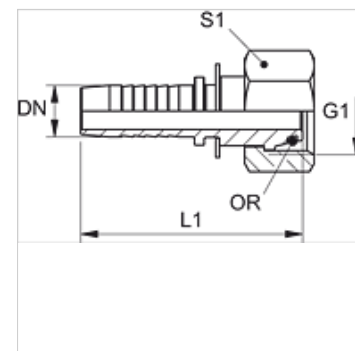

Aanwijzing

Kies de passende fitting aan de hand van het slangtype.

Bestelaanwijzingen

NBR afdichtingen

FPM (Viton) op aanvraag

Artikel

Aanduiding	DN	Size	Duim	G1	voor uitw. buis-Ø (mm)	L1 (mm)	S1	OR
PN 06 AOS 03 VA	6	4	1/4"	M 14 x 1,5	6	50,8	17	4,0 x 1,5
PN 06 AOS 04 VA	6	4	1/4"	M 16 x 1,5	8	54,8	19	6,0 x 1,5
PN 06 AOS VA	6	4	1/4"	M 18 x 1,5	10	56,8	22	7,5 x 1,5
PN 06 AOS 08 VA	6	4	1/4"	M 20 x 1,5	12	57,8	24	9,0 x 1,5
PN 06 AOS 13 VA	6	4	1/4"	M 24 x 1,5	16	61,3	30	12,0 x 2,0
PN 08 AOS 04 VA	8	5	5/16"	M 16 x 1,5	8	51,8	19	6,0 x 1,5
PN 08 AOS 06 VA	8	5	5/16"	M 18 x 1,5	10	55,8	22	7,5 x 1,5
PN 08 AOS VA	8	5	5/16"	M 20 x 1,5	12	57,8	24	9,0 x 1,5
PN 08 AOS 10 VA	8	5	5/16"	M 22 x 1,5	14	56,8	27	10,0 x 2,0
PN 08 AOS 13 VA	8	5	5/16"	M 24 x 1,5	16	61,3	30	12,0 x 2,0
PN 10 AOS 04 VA	10	6	3/8"	M 16 x 1,5	8	59,8	19	6,0 x 1,5
PN 10 AOS 06 VA	10	6	3/8"	M 18 x 1,5	10	-	22	7,5 x 1,5
PN 10 AOS 08 VA	10	6	3/8"	M 20 x 1,5	12	55,8	24	9,0 x 1,5
PN 10 AOS VA	10	6	3/8"	M 22 x 1,5	14	56,8	27	10,0 x 2,0
PN 10 AOS 13 VA	10	6	3/8"	M 24 x 1,5	16	61,3	30	12,0 x 2,0
PN 10 AOS 16 VA	10	6	3/8"	M 30 x 2	20	66,8	36	16,3 x 2,4
PN 13 AOS 08 VA	12	8	1/2"	M 20 x 1,5	12	57,8	24	9,0 x 1,5
PN 13 AOS VA	12	8	1/2"	M 24 x 1,5	16	63,3	30	12,0 x 2,0
PN 13 AOS 16 VA	12	8	1/2"	M 30 x 2	20	68,3	36	16,3 x 2,4
PN 13 AOS 20 VA	12	8	1/2"	M 36 x 2	25	72,3	46	20,3 x 2,4
PN 16 AOS 13 VA	16	10	5/8"	M 24 x 1,5	16	65,5	30	12,0 x 2,0
PN 16 AOS VA	16	10	5/8"	M 30 x 2	20	71,5	36	16,3 x 2,4
PN 16 AOS 20 VA	16	10	5/8"	M 36 x 2	25	74,5	46	20,3 x 2,4
PN 20 AOS 16 VA	19	12	3/4"	M 30 x 2	20	70,5	36	16,3 x 2,4
PN 20 AOS VA	19	12	3/4"	M 36 x 2	25	78,0	46	20,3 x 2,4
PN 20 AOS 25 VA	19	12	3/4"	M 42 x 2	30	81,0	50	25,3 x 2,4
PN 25 AOS 20 VA	25	16	1"	M 36 x 2	25	82,0	46	20,3 x 2,4
PN 25 AOS VA	25	16	1"	M 42 x 2	30	87,0	50	25,3 x 2,4
PN 25 AOS 32 VA	25	16	1"	M 52 x 2	38	93,0	60	33,3 x 2,4
PN 32 AOS VA	31	20	1.1/4"	M 52 x 2	38	111,0	60	33,3 x 2,4
PN 40 AOS VA	38	24	1.1/2"	M 68 x 2	50	111,0	80	-