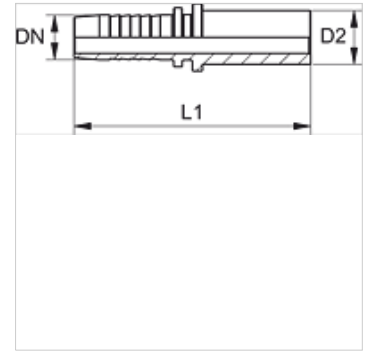

PN FF

Persnippel, BEF

Eigenschappen

Toepassingsgebied	Persnippel voor HD 100- tot HD 400-, KP-, TE-slangen
Aansluiting 1	Buissokken
Afdichtingsvorm 1	Snijringaansluiting - Franse serie.
Afkorting	BEF
Serie	French (imperial pipe - series gas)
Materiaal	Staal
Oppervlakbescherming	Galvanisch gecoat

Aanwijzing

Kies de passende fitting aan de hand van het slangtype.
Niet bij nieuwe constructies gebruiken; wij raden aan: PN...AF.

Artikel

Aanduiding	DN	Size	Duim	D2 (mm)	L1 (mm)
PN 10 FF	10	6	3/8"	13,25	62,5
PN 13 FF	12	8	1/2"	16,75	63,0
PN 16 FF	16	10	5/8"	21,25	69,5
PN 20 FF	19	12	3/4"	26,75	79,0
PN 25 FF	25	16	1"	33,50	87,0