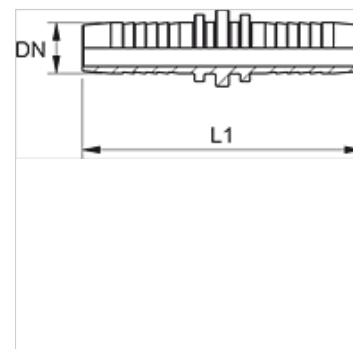

PN VB VA

Persnippel, VB

Eigenschappen

Toepassingsgebied	Persnippel voor HD 100- tot HD 400-, KP-, TE-slangen
Aansluiting 1	Slangkoppelingen
Materiaal	RVS

Aanwijzing

Kies de passende fitting aan de hand van het slangtype.

Artikel

Aanduiding	DN	Size	Duim	L1 (mm)
PN 06 VB VA	6	4	1/4"	-
PN 08 VB VA	8	5	5/16"	-
PN 10 VB VA	10	6	3/8"	-
PN 13 VB VA	12	8	1/2"	-
PN 16 VB VA	16	10	5/8"	93,7
PN 20 VB VA	19	12	3/4"	-
PN 25 VB VA	25	16	1"	-
PN 32 VB VA	31	20	1.1/4"	-
PN 40 VB VA	38	24	1.1/2"	-
PN 50 VB VA	51	32	2"	-