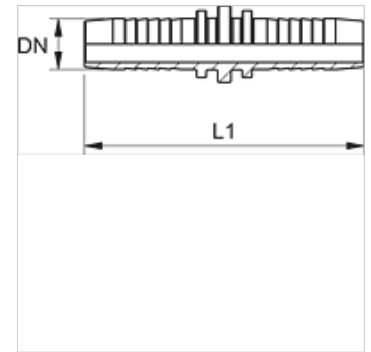

## Eigenschappen

<b>Toepassingsgebied</b>	Persnippel voor HD 100- tot HD 400-, KP-, TE-slangen
<b>Aansluiting 1</b>	Slangkoppelingen
<b>Materiaal</b>	RVS

## Artikel

Aanduiding	DN	Size	Duim	L1 (mm)
PN 06 VB VA	6	4	1/4"	-
PN 08 VB VA	8	5	5/16"	-
PN 10 VB VA	10	6	3/8"	-
PN 13 VB VA	12	8	1/2"	-
PN 16 VB VA	16	10	5/8"	93,7
PN 20 VB VA	19	12	3/4"	-
PN 25 VB VA	25	16	1"	-
PN 32 VB VA	31	20	1.1/4"	-
PN 40 VB VA	38	24	1.1/2"	-
PN 50 VB VA	51	32	2"	-