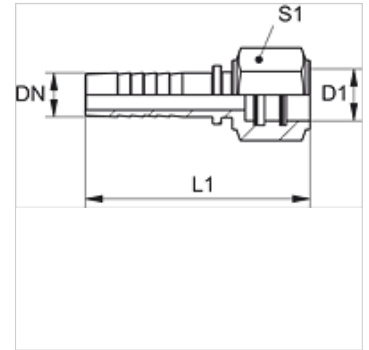

PN WEO SB

Persnippel, bus WEO-insteekaansluiting

HANSA FLEX

Eigenschappen

Toepassingsgebied	Persnippel voor HD 100- tot HD 400-, KP-, TE-slangen
Aansluiting 1	Bus
Afdichtingsvorm 1	O-ring afgedicht
Materiaal	Staal
Oppervlakbescherming	Galvanisch gecoat

Aanwijzing

Kies de passende fitting aan de hand van het slangtype.

Beschrijving

Zelfafstellend ter vermijding van torsiespanningen.

Artikel

Aanduiding	DN	Size	Duim	Werkdruk bar	Maat	Ø D1 (mm)	L1 (mm)	S1
PN 06 WEO 10 SB	6	4	1/4"	PN 350	1/4"	10,0	62,0	19
PN 10 WEO 13 SB	10	6	3/8"	PN 350	3/8"	13,0	66,0	22
PN 13 WEO 16 SB	12	8	1/2"	PN 350	1/2"	16,0	67,0	27
PN 20 WEO 23 SB	19	12	3/4"	PN 350	3/4"	23,0	87,0	32
PN 25 WEO 30 SB	25	16	1"	PN 250	1"	30,0	105,0	41