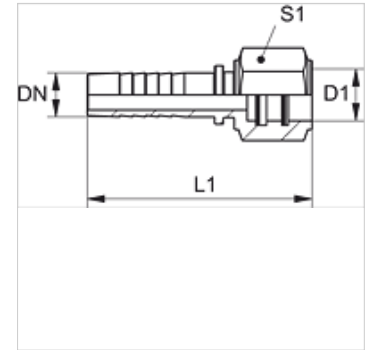

# PN WEO SB

Persnippel, bus WEO-insteekaansluiting

**HANSA FLEX**

## Eigenschappen

<b>Toepassingsgebied</b>	Persnippel voor HD 100- tot HD 400-, KP-, TE-slangen
<b>Aansluiting 1</b>	Bus
<b>Afdichtingsvorm 1</b>	O-ring afgedicht
<b>Materiaal</b>	Staal
<b>Oppervlakbescherming</b>	Galvanisch gecoat

## Beschrijving

Zelfafstellend ter vermijding van torsiespanningen.

## Artikel

Aanduiding	DN	Size	Duim	Werkdruk bar	Maat	Ø D1 (mm)	L1 (mm)	S1
PN 06 WEO 10 SB	6	4	1/4"	PN 350	1/4"	10,0	62,0	19
PN 10 WEO 13 SB	10	6	3/8"	PN 350	3/8"	13,0	66,0	22
PN 13 WEO 16 SB	12	8	1/2"	PN 350	1/2"	16,0	67,0	27
PN 20 WEO 23 SB	19	12	3/4"	PN 350	3/4"	23,0	87,0	32
PN 25 WEO 30 SB	25	16	1"	PN 250	1"	30,0	105,0	41