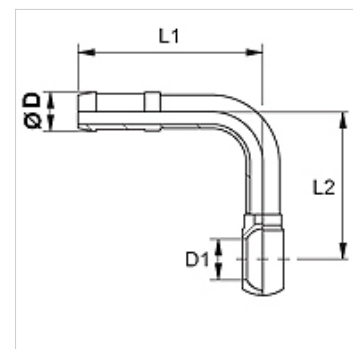

SIN B 90

Persnippel, RGN W90°

Eigenschappen

Aansluiting 1 Ringoog voor metrische holle schroef

Afdichtingsvorm 1 Afdichting door koperen ring

Afkorting RGN

Norm DIN 7642

Materiaal Staal

Oppervlakbescherming Galvanisch gecoat

Aanwijzing

Kies de passende fitting aan de hand van het slangtype.

Artikel

| Aanduiding | DN | Size | Duim | Ø D (mm) | D1 (mm) | voor banjoubout | L1 (mm) | L2 (mm) |
|----------------|----|------|-------|----------|---------|-----------------|---------|---------|
| SIN 03 B 02 90 | 3 | 2 | 1/4" | 5,0 | 8 | M 8 | 45 | 27 |
| SIN 04 B 90 | 4 | 3 | 3/16" | 6,0 | 10 | M 10 | 45 | 45 |
| SIN 06 B 90 | 6 | 4 | 1/4" | 8,0 | 12 | M 12 | 52 | 42 |
| SIN 08 B 90 | 8 | 5 | 5/16" | 10,0 | 14 | M 14 | 58 | 54 |