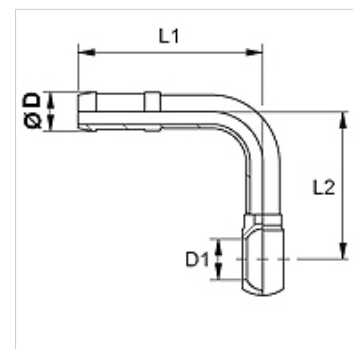

## Eigenschappen

**Aansluiting 1** Ringoog voor metrische holle schroef

**Afdichtingsvorm 1** Afdichting door koperen ring

**Afkorting** RGN

**Norm** DIN 7642

**Materiaal** Staal

**Oppervlakbescherming** Galvanisch gecoat

## Artikel

| Aanduiding     | DN | Size | Duim  | Ø D (mm) | D1 (mm) | voor banjoubout | L1 (mm) | L2 (mm) |
|----------------|----|------|-------|----------|---------|-----------------|---------|---------|
| SIN 03 B 02 90 | 3  | 2    | 1/4"  | 5,0      | 8       | M 8             | 45      | 27      |
| SIN 04 B 90    | 4  | 3    | 3/16" | 6,0      | 10      | M 10            | 45      | 45      |
| SIN 06 B 90    | 6  | 4    | 1/4"  | 8,0      | 12      | M 12            | 52      | 42      |
| SIN 08 B 90    | 8  | 5    | 5/16" | 10,0     | 14      | M 14            | 58      | 54      |