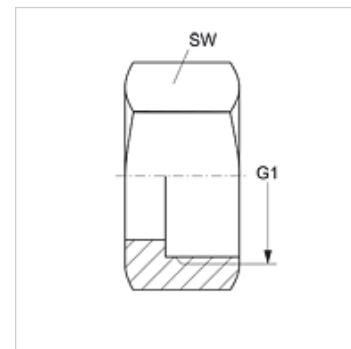

SUEM L

Wartelmoer voor SI-nippel

Eigenschappen

Aansluiting 1 Metrische moerdraad

Materiaal Staal

Oppervlakbescherming Galvanisch gecoat

Serie Licht

Artikel

Aanduiding	DN*	G1	SW (mm)
SUEM 02 L	3	M 10 x 1	12
SUEM 04 L	5	M 12 x 1,5	14
SUEM 06 L	6	M 14 x 1,5	17
SUEM 08 L	8	M 16 x 1,5	19
SUEM 10 L	10	M 18 x 1,5	22
SUEM 13 L	12	M 22 x 1,5	27
SUEM 16 L	16	M 26 x 1,5	32

DN = nominale diameter, nominale wijdte