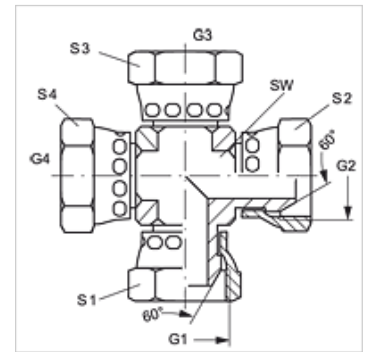

# K AB

Connector, kruis-vorm

**HANSA FLEX**

## Eigenschappen

Aansluiting 1 - 4	BSP-moerdraad
Afdichtingsvorm 1 - 4	60° buitenconus
Constructie	Connectors
Uitvoering	K-vorm
Materiaal	Staal
Oppervlakbescherming	Galvanisch gecoat

## Artikel

Aanduiding	G1 - G4	SW (mm)	S1 - S4 (mm)
K AB 02	G 1/8" -28	11	14
K AB 04	G 1/4" -19	14	19
K AB 06	G 3/8" -19	19	22
K AB 08	G 1/2" -14	22	27
K AB 10	G 5/8" -14	22	30
K AB 12	G 3/4" -14	27	32
K AB 16	G 1" -11	33	41
K AB 20	G 1,1/4" -11	41	50
K AB 24	G 1,1/2" -11	48	60
K AB 32	G 2" -11	64	70

## Productvarianten

K AB VA Connector, kruis-vorm, RVS