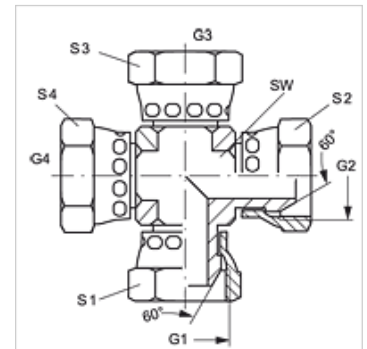

# K AB

Connector, kruis-vorm

**HANSA FLEX**

## Eigenschappen

Aansluiting 1 - 4	BSP-moerdraad
Afdichtingsvorm 1 - 4	60° buitenconus
Constructie	Connectors
Uitvoering	K-vorm
Materiaal	Staal
Oppervlakbescherming	Galvanisch gecoat

## Artikel

Aanduiding	G1 - G4	SW (mm)	S1 - S4 (mm)
K AB 02	G 1/8" -28	11	14
K AB 04	G 1/4" -19	14	19
K AB 06	G 3/8" -19	19	22
K AB 08	G 1/2" -14	22	27
K AB 10	G 5/8" -14	22	30
K AB 12	G 3/4" -14	27	32
K AB 16	G 1" -11	33	41
K AB 20	G 1,1/4" -11	41	50
K AB 24	G 1,1/2" -11	48	60
K AB 32	G 2" -11	64	70

## Productvarianten

K AB VA Connector, kruis-vorm, RVS