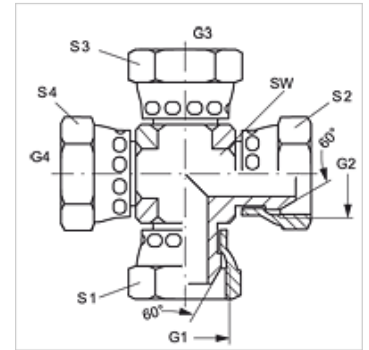

K AB VA

Connector, kruis-vorm

HANSA FLEX

Eigenschappen

Aansluiting 1 - 4	BSP-moerdraad
Afdichtingsvorm 1 - 4	60° buitenconus
Constructie	Connectors
Uitvoering	K-vorm
Materiaal	RVS

Artikel

Aanduiding	G1 - G4	SW (mm)	S1 - S4 (mm)
K AB 02 VA	G 1/8" -28	11	14
K AB 04 VA	G 1/4" -19	14	19
K AB 06 VA	G 3/8" -19	19	22
K AB 08 VA	G 1/2" -14	22	27
K AB 12 VA	G 3/4" -14	27	32
K AB 16 VA	G 1" -11	33	41

SW, S1, S2 = sleutelmaat

Productvarianten

K AB Connector, kruis-vorm, Staal