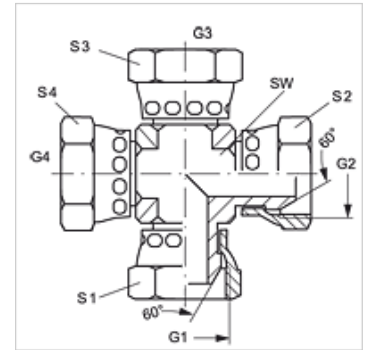

K AB VA

Connector, kruis-vorm

HANSA FLEX

Eigenschappen

Aansluiting 1 - 4 BSP-moerdraad

Afdichtingsvorm 1 - 4 60° buitenconus

Constructie Connectors

Uitvoering K-vorm

Materiaal RVS

Artikel

Aanduiding	G1 - G4	SW (mm)	S1 - S4 (mm)
K AB 02 VA	G 1/8" -28	11	14
K AB 04 VA	G 1/4" -19	14	19
K AB 06 VA	G 3/8" -19	19	22
K AB 08 VA	G 1/2" -14	22	27
K AB 12 VA	G 3/4" -14	27	32
K AB 16 VA	G 1" -11	33	41

SW, S1, S2 = sleutelmaat

Productvarianten

K AB Connector, kruis-vorm, Staal