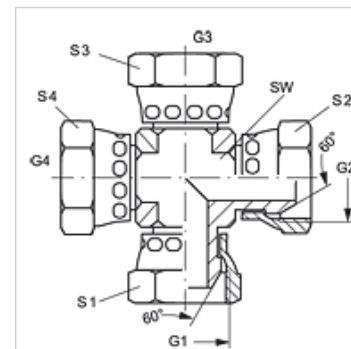

K AB VA

Connector, kruis-vorm

Eigenschappen

Aansluiting 1 - 4 BSP-moerdraad

Afdichtingsvorm 1 - 4 60° buitenconus

Constructie Connectors

Uitvoering K-vorm

Materiaal RVS

Artikel

Aanduiding	G1 - G4	SW (mm)	S1 - S4 (mm)
K AB 02 VA	G 1/8" -28	11	14
K AB 04 VA	G 1/4" -19	14	19
K AB 06 VA	G 3/8" -19	19	22
K AB 08 VA	G 1/2" -14	22	27
K AB 12 VA	G 3/4" -14	27	32
K AB 16 VA	G 1" -11	33	41

SW, S1, S2 = sleutelmaat

Productvarianten

K AB Connector, kruis-vorm, Staal