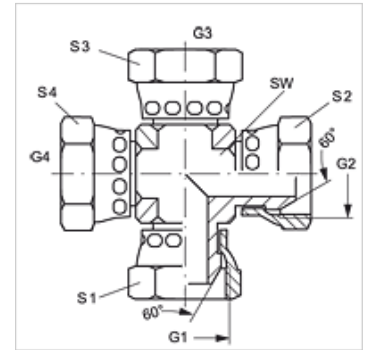

K AB VA

Connector, kruis-vorm

HANSA FLEX

Eigenschappen

Aansluiting 1 - 4 BSP-moerdraad

Afdichtingsvorm 1 - 4 60° buitenconus

Constructie Connectors

Uitvoering K-vorm

Materiaal RVS

Artikel

| Aanduiding | G1 - G4 | SW (mm) | S1 - S4 (mm) |
|------------|------------|------------|-----------------|
| K AB 02 VA | G 1/8" -28 | 11 | 14 |
| K AB 04 VA | G 1/4" -19 | 14 | 19 |
| K AB 06 VA | G 3/8" -19 | 19 | 22 |
| K AB 08 VA | G 1/2" -14 | 22 | 27 |
| K AB 12 VA | G 3/4" -14 | 27 | 32 |
| K AB 16 VA | G 1" -11 | 33 | 41 |

SW, S1, S2 = sleutelmaat

Productvarianten

K AB Connector, kruis-vorm, Staal