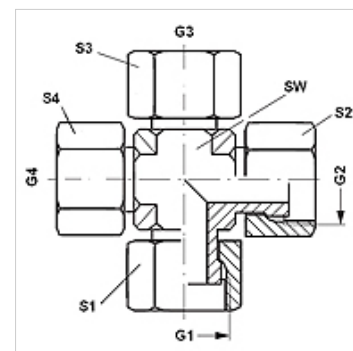

# K AJF

Connector, kruis-vorm

**HANSA FLEX**

## Eigenschappen

Aansluiting 1 - 4	ORFS-moerdraad
Afdichtingsvorm 1 - 4	vlakdichtend
Constructie	Connectors
Uitvoering	K-vorm
Materiaal	Staal
Oppervlakbescherming	Galvanisch gecoat

## Artikel

Aanduiding	G1 - G4	SW (mm)	S1 - S4 (mm)
K AJF 04	9/16" -18 UNF	14	17
K AJF 06	11/16" -16 UN	19	22
K AJF 08	13/16" -16 UN	19	24
K AJF 10	1" -14 UNS	27	30
K AJF 12	1,3/16" -12 UN	30	36
K AJF 16	1,7/16" -12 UN	37	41