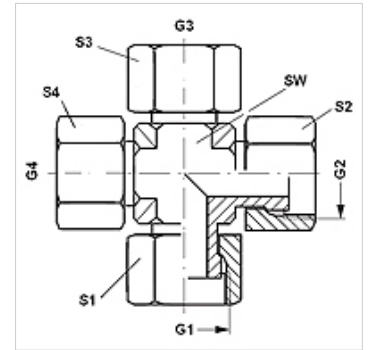

K AJF

Connector, kruis-vorm

HANSA FLEX

Eigenschappen

Aansluiting 1 - 4	ORFS-moerdraad
Afdichtingsvorm 1 - 4	vlakdichtend
Constructie	Connectors
Uitvoering	K-vorm
Materiaal	Staal
Oppervlakbescherming	Galvanisch gecoat

Artikel

Aanduiding	G1 - G4	SW (mm)	S1 - S4 (mm)
K AJF 04	9/16" -18 UNF	14	17
K AJF 06	11/16" -16 UN	19	22
K AJF 08	13/16" -16 UN	19	24
K AJF 10	1" -14 UNS	27	30
K AJF 12	1,3/16" -12 UN	30	36
K AJF 16	1,7/16" -12 UN	37	41

SW, S1, S2 = sleutelmaat