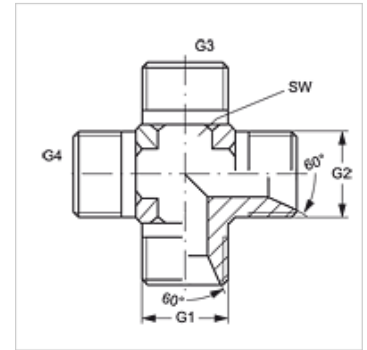

## Eigenschappen

Aansluiting 1 - 4 BSP-buitendraad cilindrisch

Afdichtingsvorm 1 - 4 60° binnenconus

Constructie Connectors

Uitvoering K-vorm

Materiaal Staal

Oppervlakbescherming Galvanisch gecoat

## Artikel

Aanduiding	G1 - G4	SW (mm)
K HB 02	G 1/8" -28	11
K HB 04	G 1/4" -19	14
K HB 06	G 3/8" -19	19
K HB 08	G 1/2" -14	22
K HB 10	G 5/8" -14	22
K HB 12	G 3/4" -14	27
K HB 16	G 1" -11	33
K HB 20	G 1,1/4" -11	41
K HB 24	G 1,1/2" -11	48
K HB 32	G 2" -11	64

SW = sleutelmaat

## Productvarianten

K HB VA Connector, kruis-vorm, RVS