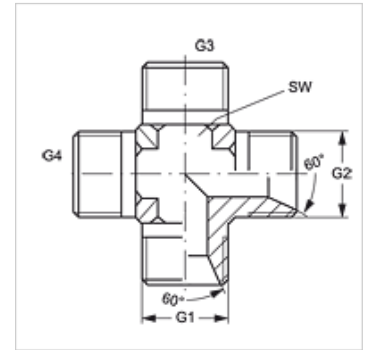

K HB

Connector, kruis-vorm

HANSA FLEX

Eigenschappen

Aansluiting 1 - 4 BSP-buitendraad cilindrisch

Afdichtingsvorm 1 - 4 60° binnenconus

Constructie Connectors

Uitvoering K-vorm

Materiaal Staal

Oppervlakbescherming Galvanisch gecoat

Artikel

Aanduiding	G1 - G4	SW (mm)
K HB 02	G 1/8" -28	11
K HB 04	G 1/4" -19	14
K HB 06	G 3/8" -19	19
K HB 08	G 1/2" -14	22
K HB 10	G 5/8" -14	22
K HB 12	G 3/4" -14	27
K HB 16	G 1" -11	33
K HB 20	G 1,1/4" -11	41
K HB 24	G 1,1/2" -11	48
K HB 32	G 2" -11	64

SW = sleutelmaat

Productvarianten

K HB VA Connector, kruis-vorm, RVS