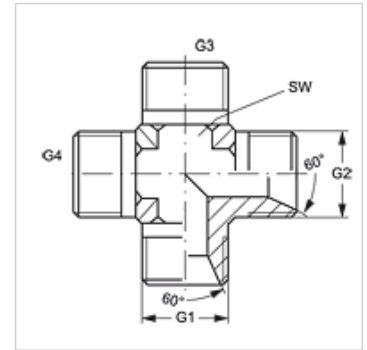

K HB

Connector, kruis-vorm

HANSA FLEX

Eigenschappen

Aansluiting 1 - 4 BSP-buitendraad cilindrisch

Afdichtingsvorm 1 - 4 60° binnenconus

Constructie Connectors

Uitvoering K-vorm

Materiaal Staal

Oppervlakbescherming Galvanisch gecoat

Artikel

Aanduiding	G1 - G4	SW (mm)
K HB 02	G 1/8" -28	11
K HB 04	G 1/4" -19	14
K HB 06	G 3/8" -19	19
K HB 08	G 1/2" -14	22
K HB 10	G 5/8" -14	22
K HB 12	G 3/4" -14	27
K HB 16	G 1" -11	33
K HB 20	G 1,1/4" -11	41
K HB 24	G 1,1/2" -11	48
K HB 32	G 2" -11	64

SW = sleutelmaat

Productvarianten

K HB VA Connector, kruis-vorm, RVS