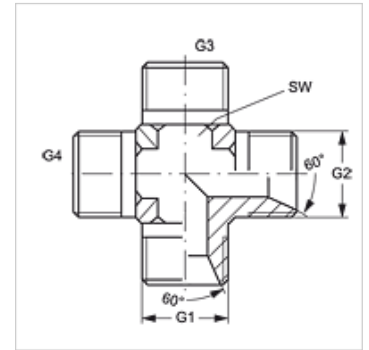

K HB VA

Connector, kruis-vorm

HANSA FLEX

Eigenschappen

Aansluiting 1 - 4 BSP-buitendraad cilindrisch

Afdichtingsvorm 1 - 4 60° binnenconus

Constructie Connectors

Uitvoering K-vorm

Materiaal RVS

Artikel

Aanduiding	G1 - G4	SW (mm)
K HB 02 VA	G 1/8" -28	11
K HB 04 VA	G 1/4" -19	14
K HB 06 VA	G 3/8" -19	19
K HB 08 VA	G 1/2" -14	22
K HB 12 VA	G 3/4" -14	27
K HB 16 VA	G 1" -11	33
K HB 20 VA	G 1,1/4" -11	41
K HB 24 VA	G 1,1/2" -11	48

SW = sleutelmaat

Productvarianten

K HB Connector, kruis-vorm, Staal