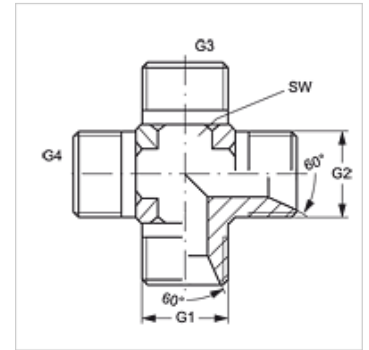

K HB VA

Connector, kruis-vorm

HANSA FLEX

Eigenschappen

Aansluiting 1 - 4	BSP-buitendraad cilindrisch
Afdichtingsvorm 1 - 4	60° binnenconus
Constructie	Connectors
Uitvoering	K-vorm
Materiaal	RVS

Artikel

Aanduiding	G1 - G4	SW (mm)
K HB 02 VA	G 1/8" -28	11
K HB 04 VA	G 1/4" -19	14
K HB 06 VA	G 3/8" -19	19
K HB 08 VA	G 1/2" -14	22
K HB 12 VA	G 3/4" -14	27
K HB 16 VA	G 1" -11	33
K HB 20 VA	G 1,1/4" -11	41
K HB 24 VA	G 1,1/2" -11	48

SW = sleutelmaat

Productvarianten

K HB Connector, kruis-vorm, Staal