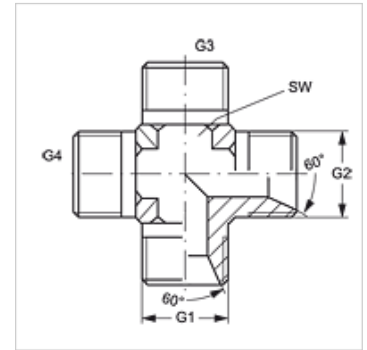

K HB VA

Connector, kruis-vorm

HANSA FLEX

Eigenschappen

Aansluiting 1 - 4 BSP-buitendraad cilindrisch

Afdichtingsvorm 1 - 4 60° binnenconus

Constructie Connectors

Uitvoering K-vorm

Materiaal RVS

Artikel

Aanduiding	G1 - G4	SW (mm)
K HB 02 VA	G 1/8" -28	11
K HB 04 VA	G 1/4" -19	14
K HB 06 VA	G 3/8" -19	19
K HB 08 VA	G 1/2" -14	22
K HB 12 VA	G 3/4" -14	27
K HB 16 VA	G 1" -11	33
K HB 20 VA	G 1,1/4" -11	41
K HB 24 VA	G 1,1/2" -11	48

SW = sleutelmaat

Productvarianten

K HB Connector, kruis-vorm, Staal