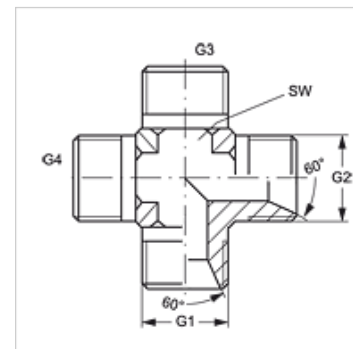

K HB VA

Connector, kruis-vorm

Eigenschappen

Aansluiting 1 - 4 BSP-buitendraad cilindrisch

Afdichtingsvorm 1 - 4 60° binnenconus

Constructie Connectors

Uitvoering K-vorm

Materiaal RVS

Artikel

Aanduiding	G1 - G4	SW (mm)
K HB 02 VA	G 1/8" -28	11
K HB 04 VA	G 1/4" -19	14
K HB 06 VA	G 3/8" -19	19
K HB 08 VA	G 1/2" -14	22
K HB 12 VA	G 3/4" -14	27
K HB 16 VA	G 1" -11	33
K HB 20 VA	G 1,1/4" -11	41
K HB 24 VA	G 1,1/2" -11	48

SW = sleutelmaat

Productvarianten

K HB Connector, kruis-vorm, Staal