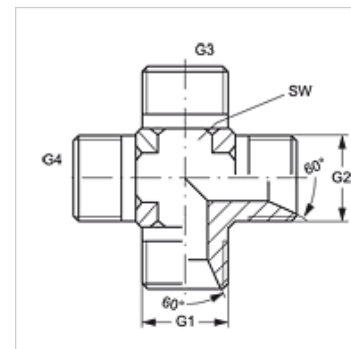

K HB VA

Connector, kruis-vorm

Eigenschappen

Aansluiting 1 - 4 BSP-buitendraad cilindrisch

Afdichtingsvorm 1 - 4 60° binnenconus

Constructie Connectors

Uitvoering K-vorm

Materiaal RVS

Artikel

Aanduiding	G1 - G4	SW (mm)
K HB 02 VA	G 1/8" -28	11
K HB 04 VA	G 1/4" -19	14
K HB 06 VA	G 3/8" -19	19
K HB 08 VA	G 1/2" -14	22
K HB 12 VA	G 3/4" -14	27
K HB 16 VA	G 1" -11	33
K HB 20 VA	G 1,1/4" -11	41
K HB 24 VA	G 1,1/2" -11	48

SW = sleutelmaat

Productvarianten

K HB Connector, kruis-vorm, Staal