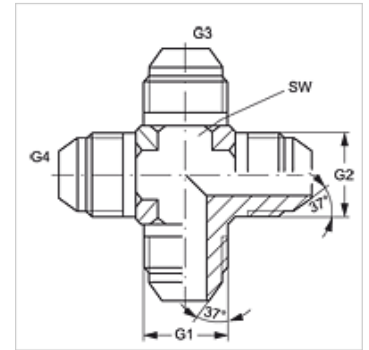

K HJ

Koppelings-sok, kruis-vorm

Eigenschappen

Aansluiting 1 - 4	UN/UNF-buitendraad
Afdichtingsvorm 1 - 4	74° buitenconus
Constructie	Koppelingssock
Uitvoering	K-vorm
Materiaal	Staal
Oppervlakbescherming	Galvanisch gecoat

Artikel

Aanduiding	G1 - G4	SW (mm)
K HJ 04	7/16" -20 UNF	11
K HJ 05	1/2" -20 UNF	14
K HJ 06	9/16" -18 UNF	14
K HJ 08	3/4" -16 UNF	19
K HJ 10	7/8" -14 UNF	22
K HJ 12	1.1/16" -12 UN	27
K HJ 16	1,5/16" -12 UN	33
K HJ 20	1,5/8" -12 UN	41
K HJ 24	1,7/8" -12 UN	48

SW = sleutelmaat

Productvarianten

K HJ VA Koppelings-sok, kruis-vorm, RVS