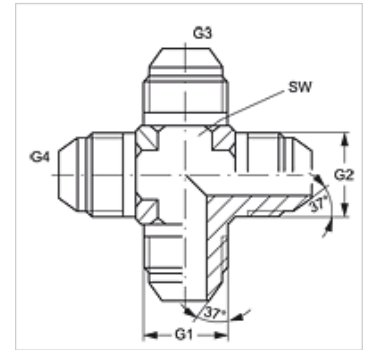

K HJ

Koppelings-sok, kruis-vorm

Eigenschappen

Aansluiting 1 - 4 UN/UNF-buitendraad

Afdichtingsvorm 1 - 4 74° buitenconus

Constructie Koppelingssock

Uitvoering K-vorm

Materiaal Staal

Oppervlakbescherming Galvanisch gecoat

Artikel

Aanduiding	G1 - G4	SW (mm)
K HJ 04	7/16" -20 UNF	11
K HJ 05	1/2" -20 UNF	14
K HJ 06	9/16" -18 UNF	14
K HJ 08	3/4" -16 UNF	19
K HJ 10	7/8" -14 UNF	22
K HJ 12	1.1/16" -12 UN	27
K HJ 16	1,5/16" -12 UN	33
K HJ 20	1,5/8" -12 UN	41
K HJ 24	1,7/8" -12 UN	48

SW = sleutelmaat

Productvarianten

K HJ VA Koppelings-sok, kruis-vorm, RVS