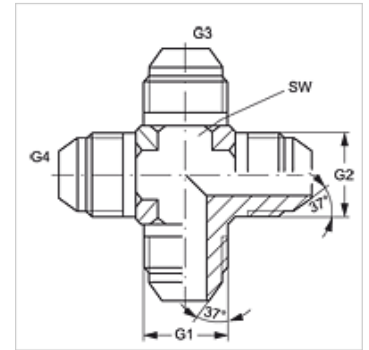

K HJ

Koppelings-sok, kruis-vorm

Eigenschappen

Aansluiting 1 - 4	UN/UNF-buitendraad
Afdichtingsvorm 1 - 4	74° buitenconus
Constructie	Koppelings-sok
Uitvoering	K-vorm
Materiaal	Staal
Oppervlakbescherming	Galvanisch gecoat

Artikel

Aanduiding	G1 - G4	SW (mm)
K HJ 04	7/16" -20 UNF	11
K HJ 05	1/2" -20 UNF	14
K HJ 06	9/16" -18 UNF	14
K HJ 08	3/4" -16 UNF	19
K HJ 10	7/8" -14 UNF	22
K HJ 12	1.1/16" -12 UN	27
K HJ 16	1,5/16" -12 UN	33
K HJ 20	1,5/8" -12 UN	41
K HJ 24	1,7/8" -12 UN	48

SW = sleutelmaat

Productvarianten

K HJ VA Koppelings-sok, kruis-vorm, RVS