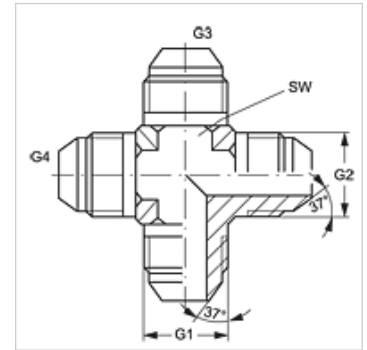

K HJ

Koppelings-sok, kruis-vorm

Eigenschappen

Aansluiting 1 - 4	UN/UNF-buitendraad
Afdichtingsvorm 1 - 4	74° buitenconus
Constructie	Koppelingssock
Uitvoering	K-vorm
Materiaal	Staal
Oppervlakbescherming	Galvanisch gecoat

Artikel

Aanduiding	G1 - G4	SW (mm)
K HJ 04	7/16" -20 UNF	11
K HJ 05	1/2" -20 UNF	14
K HJ 06	9/16" -18 UNF	14
K HJ 08	3/4" -16 UNF	19
K HJ 10	7/8" -14 UNF	22
K HJ 12	1.1/16" -12 UN	27
K HJ 16	1,5/16" -12 UN	33
K HJ 20	1,5/8" -12 UN	41
K HJ 24	1,7/8" -12 UN	48

SW = sleutelmaat

Productvarianten

K HJ VA Koppelings-sok, kruis-vorm, RVS