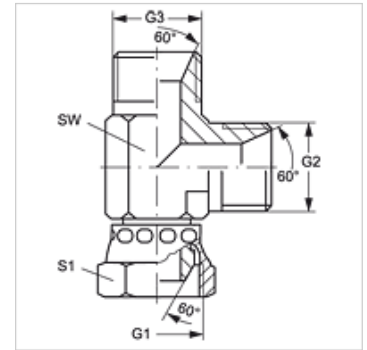

## Opschroefsok, L-vorm

### Eigenschappen

<b>Aansluiting 1</b>	BSP-moerdraad
<b>Afdichtingsvorm 1</b>	60° buitenconus
<b>Aansluiting 2 + 3</b>	BSP-buitendraad cilindrisch
<b>Afdichtingsvorm 2 + 3</b>	60° binnenconus
<b>Constructie</b>	Opschroef-sok richting instelbaar
<b>Uitvoering</b>	L-vorm
<b>Materiaal</b>	RVS

### Artikel

Aanduiding	G1	G2 + G3	SW (mm)	S1
L AB 02 HB VA	G 1/8" -28	G 1/8" -28	12	14
L AB 04 HB VA	G 1/4" -19	G 1/4" -19	14	19
L AB 06 HB VA	G 3/8" -19	G 3/8" -19	19	22
L AB 08 HB VA	G 1/2" -14	G 1/2" -14	22	27
L AB 12 HB VA	G 3/4" -14	G 3/4" -14	27	32
L AB 16 HB VA	G 1" -11	G 1" -11	33	38
L AB 20 HB VA	G 1,1/4" -11	G 1,1/4" -11	41	50
L AB 24 HB VA	G 1,1/2" -11	G 1,1/2" -11	50	55