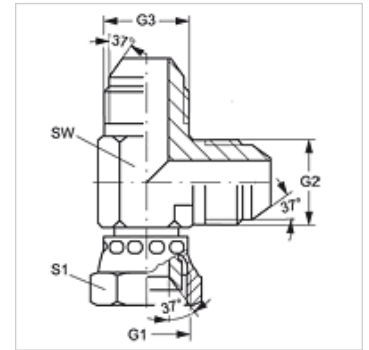

## Eigenschappen

Aansluiting 1	UN/UNF-moerdraad
Afdichtingsvorm 1	74° binnenconus
Aansluiting 2 + 3	UN/UNF-buitendraad
Afdichtingsvorm 2 + 3	74° buitenconus
Constructie	Opschroef-sok richting instelbaar
Uitvoering	L-vorm
Materiaal	RVS

## Artikel

Aanduiding	G1	G2 + G3	SW (mm)	S1
L AJ 04 HJ VA	7/16" -20 UNF	7/16" -20 UNF	11	16
L AJ 05 HJ VA	1/2" -20 UNF	1/2" -20 UNF	13	17
L AJ 06 HJ VA	9/16" -18 UNF	9/16" -18 UNF	14	19
L AJ 08 HJ VA	3/4" -16 UNF	3/4" -16 UNF	19	22
L AJ 10 HJ VA	7/8" -14 UNF	7/8" -14 UNF	22	17
L AJ 12 HJ VA	1.1/16" -12 UN	1.1/16" -12 UN	27	32
L AJ 16 HJ VA	1,5/16" -12 UN	1,5/16" -12 UN	33	38
L AJ 20 HJ VA	1,5/8" -12 UN	1,5/8" -12 UN	41	50
L AJ 24 HJ VA	1,7/8" -12 UN	1,7/8" -12 UN	48	55