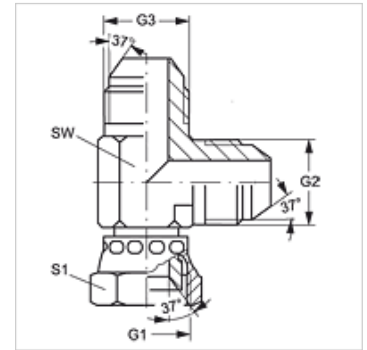

### Eigenschappen

<b>Aansluiting 1</b>	UN/UNF-moerdraad
<b>Afdichtingsvorm 1</b>	74° binnenconus
<b>Aansluiting 2 + 3</b>	UN/UNF-buitendraad
<b>Afdichtingsvorm 2 + 3</b>	74° buitenconus
<b>Constructie</b>	Opschroef-sok richting instelbaar
<b>Uitvoering</b>	L-vorm
<b>Materiaal</b>	RVS

### Artikel

Aanduiding	G1	G2 + G3	SW (mm)	S1
L AJ 04 HJ VA	7/16" -20 UNF	7/16" -20 UNF	11	16
L AJ 05 HJ VA	1/2" -20 UNF	1/2" -20 UNF	13	17
L AJ 06 HJ VA	9/16" -18 UNF	9/16" -18 UNF	14	19
L AJ 08 HJ VA	3/4" -16 UNF	3/4" -16 UNF	19	22
L AJ 10 HJ VA	7/8" -14 UNF	7/8" -14 UNF	22	17
L AJ 12 HJ VA	1.1/16" -12 UN	1.1/16" -12 UN	27	32
L AJ 16 HJ VA	1,5/16" -12 UN	1,5/16" -12 UN	33	38
L AJ 20 HJ VA	1,5/8" -12 UN	1,5/8" -12 UN	41	50
L AJ 24 HJ VA	1,7/8" -12 UN	1,7/8" -12 UN	48	55