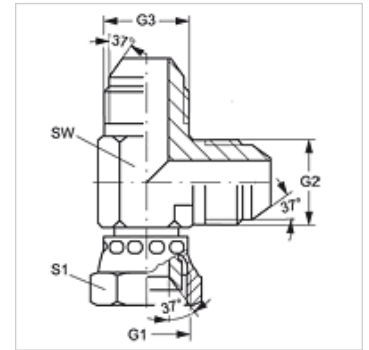

### Eigenschappen

Aansluiting 1	UN/UNF-moerdraad
Afdichtingsvorm 1	74° binnenconus
Aansluiting 2 + 3	UN/UNF-buitendraad
Afdichtingsvorm 2 + 3	74° buitenconus
Constructie	Opschroef-sok richting instelbaar
Uitvoering	L-vorm
Materiaal	RVS

### Artikel

Aanduiding	G1	G2 + G3	SW (mm)	S1
L AJ 04 HJ VA	7/16" -20 UNF	7/16" -20 UNF	11	16
L AJ 05 HJ VA	1/2" -20 UNF	1/2" -20 UNF	13	17
L AJ 06 HJ VA	9/16" -18 UNF	9/16" -18 UNF	14	19
L AJ 08 HJ VA	3/4" -16 UNF	3/4" -16 UNF	19	22
L AJ 10 HJ VA	7/8" -14 UNF	7/8" -14 UNF	22	17
L AJ 12 HJ VA	1.1/16" -12 UN	1.1/16" -12 UN	27	32
L AJ 16 HJ VA	1,5/16" -12 UN	1,5/16" -12 UN	33	38
L AJ 20 HJ VA	1,5/8" -12 UN	1,5/8" -12 UN	41	50
L AJ 24 HJ VA	1,7/8" -12 UN	1,7/8" -12 UN	48	55