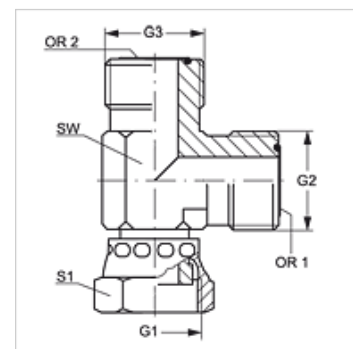

### Eigenschappen

<b>Aansluiting 1</b>	ORFS-moerdraad
<b>Afdichtingsvorm 1</b>	vlakdichtend
<b>Aansluiting 2 + 3</b>	ORFS-buitendraad
<b>Afdichtingsvorm 2 + 3</b>	vlakdichtend met O-ring
<b>Constructie</b>	Opschroef-sok richting instelbaar
<b>Uitvoering</b>	L-vorm
<b>Materiaal</b>	Staal
<b>Oppervlakbescherming</b>	Galvanisch gecoat

### Artikel

Aanduiding	G1	G2 + G3	SW (mm)	S1	OR1 + OR2
L AJF 04 HJOF	9/16" -18 UNF	9/16" -18 UNF	14	17	7,66 x 1,78
L AJF 06 HJOF	11/16" -16 UN	11/16" -16 UN	19	22	9,25 x 1,78
L AJF 08 HJOF	13/16" -16 UN	13/16" -16 UN	19	24	12,42 x 1,78
L AJF 10 HJOF	1" -14 UNS	1" -14 UNS	27	30	15,60 x 1,78
L AJF 12 HJOF	1,3/16" -12 UN	1,3/16" -12 UN	30	36	18,77 x 1,78
L AJF 16 HJOF	1,7/16" -12 UN	1,7/16" -12 UN	36	41	23,52 x 1,78
L AJF 20 HJOF	1.11/16" -12 UN	1.11/16" -12 UN	41	50	29,87 x 1,78
L AJF 24 HJOF	2" -12 UN	2" -12 UN	48	60	37,82 x 1,78