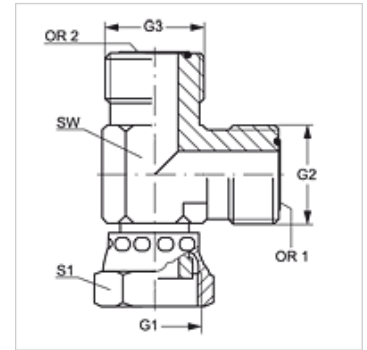

### Eigenschappen

<b>Aansluiting 1</b>	ORFS-moerdraad
<b>Afdichtingsvorm 1</b>	vlakdichtend
<b>Aansluiting 2 + 3</b>	ORFS-buitendraad
<b>Afdichtingsvorm 2 + 3</b>	vlakdichtend met O-ring
<b>Constructie</b>	Opschroef-sok richting instelbaar
<b>Uitvoering</b>	L-vorm
<b>Materiaal</b>	Staal
<b>Oppervlakbescherming</b>	Galvanisch gecoat

### Artikel

Aanduiding	G1	G2 + G3	SW (mm)	S1	OR1 + OR2
L AJF 04 HJOF	9/16" -18 UNF	9/16" -18 UNF	14	17	7,66 x 1,78
L AJF 06 HJOF	11/16" -16 UN	11/16" -16 UN	19	22	9,25 x 1,78
L AJF 08 HJOF	13/16" -16 UN	13/16" -16 UN	19	24	12,42 x 1,78
L AJF 10 HJOF	1" -14 UNS	1" -14 UNS	27	30	15,60 x 1,78
L AJF 12 HJOF	1,3/16" -12 UN	1,3/16" -12 UN	30	36	18,77 x 1,78
L AJF 16 HJOF	1,7/16" -12 UN	1,7/16" -12 UN	36	41	23,52 x 1,78
L AJF 20 HJOF	1.11/16" -12 UN	1.11/16" -12 UN	41	50	29,87 x 1,78
L AJF 24 HJOF	2" -12 UN	2" -12 UN	48	60	37,82 x 1,78