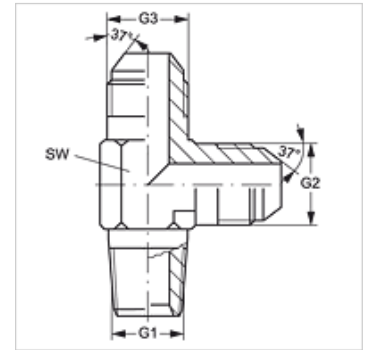

# L HN HJ VA

Inschroef-sok, L-vorm

## Eigenschappen

Aansluiting 1	NPT-buitendraad
Afdichtingsvorm 1	draaddichtend
Aansluiting 2 + 3	UN/UNF-buitendraad
Afdichtingsvorm 2 + 3	74° buitenconus
Constructie	Inschroefsok
Uitvoering	L-vorm
Materiaal	RVS

## Artikel

Aanduiding	G1	G2 + G3	SW (mm)
L HN 02 HJ 04 VA	1/8" -27 NPT	7/16" -20 UNF	11
L HN 04 HJ VA	1/4" -18 NPT	7/16" -20 UNF	14
L HN 04 HJ 06 VA	1/4" -18 NPT	9/16" -18 UNF	14
L HN 06 HJ VA	3/8" -18 NPT	9/16" -18 UNF	19
L HN 06 HJ 08 VA	3/8" -18 NPT	3/4" -16 UNF	19
L HN 08 HJ VA	1/2" -14 NPT	3/4" -16 UNF	22
L HN 12 HJ VA	3/4" -14 NPT	1.1/16" -12 UN	27