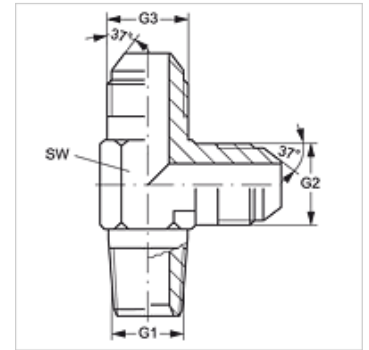

L HN HJ VA

Inschroef-sok, L-vorm

Eigenschappen

Aansluiting 1	NPT-buitendraad
Afdichtingsvorm 1	draaddichtend
Aansluiting 2 + 3	UN/UNF-buitendraad
Afdichtingsvorm 2 + 3	74° buitenconus
Constructie	Inschroefsok
Uitvoering	L-vorm
Materiaal	RVS

Artikel

Aanduiding	G1	G2 + G3	SW (mm)
L HN 02 HJ 04 VA	1/8" -27 NPT	7/16" -20 UNF	11
L HN 04 HJ VA	1/4" -18 NPT	7/16" -20 UNF	14
L HN 04 HJ 06 VA	1/4" -18 NPT	9/16" -18 UNF	14
L HN 06 HJ VA	3/8" -18 NPT	9/16" -18 UNF	19
L HN 06 HJ 08 VA	3/8" -18 NPT	3/4" -16 UNF	19
L HN 08 HJ VA	1/2" -14 NPT	3/4" -16 UNF	22
L HN 12 HJ VA	3/4" -14 NPT	1.1/16" -12 UN	27

SW = sleutelmaat

Productvarianten

L HN HJ Inschroef-sok, L-vorm, Staal