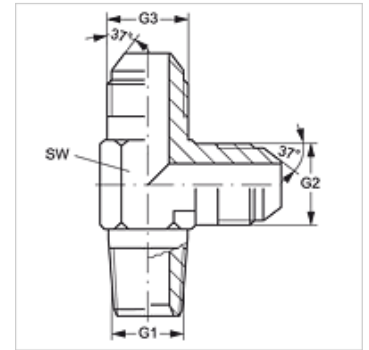

# L HN HJ VA

Inschroef-sok, L-vorm

## Eigenschappen

Aansluiting 1	NPT-buitendraad
Afdichtingsvorm 1	draaddichtend
Aansluiting 2 + 3	UN/UNF-buitendraad
Afdichtingsvorm 2 + 3	74° buitenconus
Constructie	Inschroefsok
Uitvoering	L-vorm
Materiaal	RVS

## Artikel

Aanduiding	G1	G2 + G3	SW (mm)
L HN 02 HJ 04 VA	1/8" -27 NPT	7/16" -20 UNF	11
L HN 04 HJ VA	1/4" -18 NPT	7/16" -20 UNF	14
L HN 04 HJ 06 VA	1/4" -18 NPT	9/16" -18 UNF	14
L HN 06 HJ VA	3/8" -18 NPT	9/16" -18 UNF	19
L HN 06 HJ 08 VA	3/8" -18 NPT	3/4" -16 UNF	19
L HN 08 HJ VA	1/2" -14 NPT	3/4" -16 UNF	22
L HN 12 HJ VA	3/4" -14 NPT	1.1/16" -12 UN	27