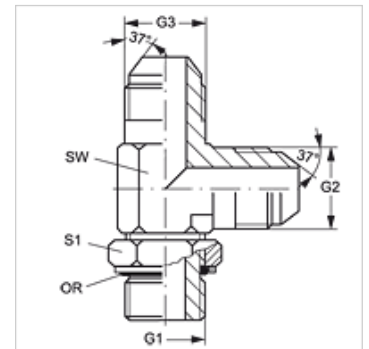

L HROK HJ

Inschroef-sok, L-vorm

Eigenschappen

Aansluiting 1	BSP-buitendraad cilindrisch
Afdichtingsvorm 1	Draadsok met O-ring + kammerring
Aansluiting 2 + 3	UN/UNF-buitendraad
Afdichtingsvorm 2 + 3	74° buitenconus
Constructie	Inschroef-sok richting instelbaar
Uitvoering	L-vorm
Materiaal	Staal
Oppervlakbescherming	Galvanisch gecoat

Artikel

Aanduiding	G1	G2 + G3	SW (mm)	S1	OR
L HROK 02 HJ 04	G 1/8" -28	7/16" -20 UNF	11	14	8,00 x 2,00
L HROK 02 HJ 05	G 1/8" -28	1/2" -20 UNF	13	14	8,00 x 2,00
L HROK 04 HJ	G 1/4" -19	7/16" -20 UNF	14	19	10,77 x 2,62
L HROK 04 HJ 05	G 1/4" -19	1/2" -20 UNF	14	19	10,77 x 2,62
L HROK 04 HJ 06	G 1/4" -19	9/16" -18 UNF	14	19	10,77 x 2,62
L HROK 04 HJ 08	G 1/4" -19	3/4" -16 UNF	19	19	10,77 x 2,62
L HROK 06 HJ 04	G 3/8" -19	7/16" -20 UNF	19	22	13,94 x 2,62
L HROK 06 HJ 05	G 3/8" -19	1/2" -20 UNF	19	22	13,94 x 2,62
L HROK 06 HJ	G 3/8" -19	9/16" -18 UNF	19	22	13,94 x 2,62
L HROK 06 HJ 08	G 3/8" -19	3/4" -16 UNF	19	22	13,94 x 2,62
L HROK 06 HJ 10	G 3/8" -19	7/8" -14 UNF	22	22	13,94 x 2,62
L HROK 08 HJ 06	G 1/2" -14	9/16" -18 UNF	22	27	17,86 x 2,62
L HROK 08 HJ	G 1/2" -14	3/4" -16 UNF	22	27	17,86 x 2,62
L HROK 08 HJ 10	G 1/2" -14	7/8" -14 UNF	22	27	17,86 x 2,62
L HROK 08 HJ 12	G 1/2" -14	1.1/16" -12 UN	27	27	17,86 x 2,62
L HROK 12 HJ 08	G 3/4" -14	3/4" -16 UNF	27	36	23,47 x 2,62
L HROK 12 HJ 10	G 3/4" -14	7/8" -14 UNF	27	36	23,47 x 2,62
L HROK 12 HJ	G 3/4" -14	1.1/16" -12 UN	27	36	23,47 x 2,62
L HROK 12 HJ 16	G 3/4" -14	1,5/16" -12 UN	33	36	23,47 x 2,62
L HROK 16 HJ 12	G 1" -11	1.1/16" -12 UN	33	41	29,74 x 3,53
L HROK 16 HJ	G 1" -11	1,5/16" -12 UN	33	41	29,74 x 3,53
L HROK 16 HJ 20	G 1" -11	1,5/8" -12 UN	41	41	29,74 x 3,53
L HROK 20 HJ 16	G 1,1/4" -11	1,5/16" -12 UN	41	41	37,69 x 3,53
L HROK 20 HJ	G 1,1/4" -11	1,5/8" -12 UN	41	50	37,69 x 3,53
L HROK 20 HJ 24	G 1,1/4" -11	1,7/8" -12 UN	48	50	37,69 x 3,53
L HROK 24 HJ	G 1,1/2" -11	1,7/8" -12 UN	48	55	44,04 x 3,53