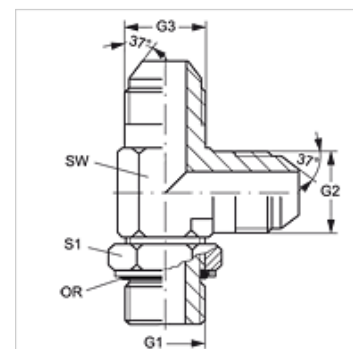

L HROK HJ

Inschroef-sok, L-vorm

Eigenschappen

Aansluiting 1	BSP-buitendraad cilindrisch
Afdichtingsvorm 1	Draadsok met O-ring + kammerring
Aansluiting 2 + 3	UN/UNF-buitendraad
Afdichtingsvorm 2 + 3	74° buitenconus
Constructie	Inschroef-sok richting instelbaar
Uitvoering	L-vorm
Materiaal	Staal
Oppervlakbescherming	Galvanisch gecoat

Artikel

Aanduiding	G1	G2 + G3	SW (mm)	S1	OR
L HROK 02 HJ 04	G 1/8" -28	7/16" -20 UNF	11	14	8,00 x 2,00
L HROK 02 HJ 05	G 1/8" -28	1/2" -20 UNF	13	14	8,00 x 2,00
L HROK 04 HJ	G 1/4" -19	7/16" -20 UNF	14	19	10,77 x 2,62
L HROK 04 HJ 05	G 1/4" -19	1/2" -20 UNF	14	19	10,77 x 2,62
L HROK 04 HJ 06	G 1/4" -19	9/16" -18 UNF	14	19	10,77 x 2,62
L HROK 04 HJ 08	G 1/4" -19	3/4" -16 UNF	19	19	10,77 x 2,62
L HROK 06 HJ 04	G 3/8" -19	7/16" -20 UNF	19	22	13,94 x 2,62
L HROK 06 HJ 05	G 3/8" -19	1/2" -20 UNF	19	22	13,94 x 2,62
L HROK 06 HJ	G 3/8" -19	9/16" -18 UNF	19	22	13,94 x 2,62
L HROK 06 HJ 08	G 3/8" -19	3/4" -16 UNF	19	22	13,94 x 2,62
L HROK 06 HJ 10	G 3/8" -19	7/8" -14 UNF	22	22	13,94 x 2,62
L HROK 08 HJ 06	G 1/2" -14	9/16" -18 UNF	22	27	17,86 x 2,62
L HROK 08 HJ	G 1/2" -14	3/4" -16 UNF	22	27	17,86 x 2,62
L HROK 08 HJ 10	G 1/2" -14	7/8" -14 UNF	22	27	17,86 x 2,62
L HROK 08 HJ 12	G 1/2" -14	1.1/16" -12 UN	27	27	17,86 x 2,62
L HROK 12 HJ 08	G 3/4" -14	3/4" -16 UNF	27	36	23,47 x 2,62
L HROK 12 HJ 10	G 3/4" -14	7/8" -14 UNF	27	36	23,47 x 2,62
L HROK 12 HJ	G 3/4" -14	1.1/16" -12 UN	27	36	23,47 x 2,62
L HROK 12 HJ 16	G 3/4" -14	1,5/16" -12 UN	33	36	23,47 x 2,62
L HROK 16 HJ 12	G 1" -11	1.1/16" -12 UN	33	41	29,74 x 3,53
L HROK 16 HJ	G 1" -11	1,5/16" -12 UN	33	41	29,74 x 3,53
L HROK 16 HJ 20	G 1" -11	1,5/8" -12 UN	41	41	29,74 x 3,53
L HROK 20 HJ 16	G 1,1/4" -11	1,5/16" -12 UN	41	41	37,69 x 3,53
L HROK 20 HJ	G 1,1/4" -11	1,5/8" -12 UN	41	50	37,69 x 3,53
L HROK 20 HJ 24	G 1,1/4" -11	1,7/8" -12 UN	48	50	37,69 x 3,53
L HROK 24 HJ	G 1,1/2" -11	1,7/8" -12 UN	48	55	44,04 x 3,53