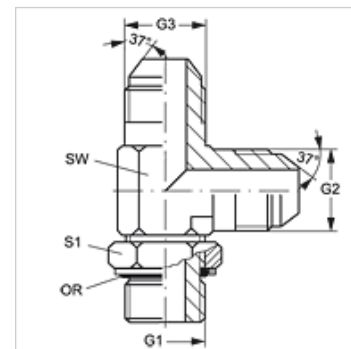

L HROK HJ

Inschroef-sok, L-vorm

Eigenschappen

Aansluiting 1	BSP-buitendraad cilindrisch
Afdichtingsvorm 1	Draadsok met O-ring + kammerring
Aansluiting 2 + 3	UN/UNF-buitendraad
Afdichtingsvorm 2 + 3	74° buitenconus
Constructie	Inschroef-sok richting instelbaar
Uitvoering	L-vorm
Materiaal	Staal
Oppervlakbescherming	Galvanisch gecoat

Artikel

Aanduiding	G1	G2 + G3	SW (mm)	S1	OR
L HROK 02 HJ 04	G 1/8" -28	7/16" -20 UNF	11	14	8,00 x 2,00
L HROK 02 HJ 05	G 1/8" -28	1/2" -20 UNF	13	14	8,00 x 2,00
L HROK 04 HJ	G 1/4" -19	7/16" -20 UNF	14	19	10,77 x 2,62
L HROK 04 HJ 05	G 1/4" -19	1/2" -20 UNF	14	19	10,77 x 2,62
L HROK 04 HJ 06	G 1/4" -19	9/16" -18 UNF	14	19	10,77 x 2,62
L HROK 04 HJ 08	G 1/4" -19	3/4" -16 UNF	19	19	10,77 x 2,62
L HROK 06 HJ 04	G 3/8" -19	7/16" -20 UNF	19	22	13,94 x 2,62
L HROK 06 HJ 05	G 3/8" -19	1/2" -20 UNF	19	22	13,94 x 2,62
L HROK 06 HJ	G 3/8" -19	9/16" -18 UNF	19	22	13,94 x 2,62
L HROK 06 HJ 08	G 3/8" -19	3/4" -16 UNF	19	22	13,94 x 2,62
L HROK 06 HJ 10	G 3/8" -19	7/8" -14 UNF	22	22	13,94 x 2,62
L HROK 08 HJ 06	G 1/2" -14	9/16" -18 UNF	22	27	17,86 x 2,62
L HROK 08 HJ	G 1/2" -14	3/4" -16 UNF	22	27	17,86 x 2,62
L HROK 08 HJ 10	G 1/2" -14	7/8" -14 UNF	22	27	17,86 x 2,62
L HROK 08 HJ 12	G 1/2" -14	1.1/16" -12 UN	27	27	17,86 x 2,62
L HROK 12 HJ 08	G 3/4" -14	3/4" -16 UNF	27	36	23,47 x 2,62
L HROK 12 HJ 10	G 3/4" -14	7/8" -14 UNF	27	36	23,47 x 2,62
L HROK 12 HJ	G 3/4" -14	1.1/16" -12 UN	27	36	23,47 x 2,62
L HROK 12 HJ 16	G 3/4" -14	1,5/16" -12 UN	33	36	23,47 x 2,62
L HROK 16 HJ 12	G 1" -11	1.1/16" -12 UN	33	41	29,74 x 3,53
L HROK 16 HJ	G 1" -11	1,5/16" -12 UN	33	41	29,74 x 3,53
L HROK 16 HJ 20	G 1" -11	1,5/8" -12 UN	41	41	29,74 x 3,53
L HROK 20 HJ 16	G 1,1/4" -11	1,5/16" -12 UN	41	41	37,69 x 3,53
L HROK 20 HJ	G 1,1/4" -11	1,5/8" -12 UN	41	50	37,69 x 3,53
L HROK 20 HJ 24	G 1,1/4" -11	1,7/8" -12 UN	48	50	37,69 x 3,53
L HROK 24 HJ	G 1,1/2" -11	1,7/8" -12 UN	48	55	44,04 x 3,53