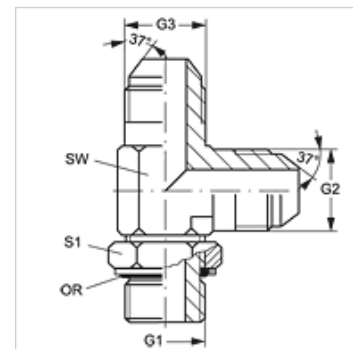

L HROK HJ

Inschroef-sok, L-vorm

Eigenschappen

Aansluiting 1	BSP-buitendraad cilindrisch
Afdichtingsvorm 1	Draadsok met O-ring + kammerring
Aansluiting 2 + 3	UN/UNF-buitendraad
Afdichtingsvorm 2 + 3	74° buitenconus
Constructie	Inschroef-sok richting instelbaar
Uitvoering	L-vorm
Materiaal	Staal
Oppervlakbescherming	Galvanisch gecoat

Artikel

Aanduiding	G1	G2 + G3	SW (mm)	S1	OR
L HROK 02 HJ 04	G 1/8" -28	7/16" -20 UNF	11	14	8,00 x 2,00
L HROK 02 HJ 05	G 1/8" -28	1/2" -20 UNF	13	14	8,00 x 2,00
L HROK 04 HJ	G 1/4" -19	7/16" -20 UNF	14	19	10,77 x 2,62
L HROK 04 HJ 05	G 1/4" -19	1/2" -20 UNF	14	19	10,77 x 2,62
L HROK 04 HJ 06	G 1/4" -19	9/16" -18 UNF	14	19	10,77 x 2,62
L HROK 04 HJ 08	G 1/4" -19	3/4" -16 UNF	19	19	10,77 x 2,62
L HROK 06 HJ 04	G 3/8" -19	7/16" -20 UNF	19	22	13,94 x 2,62
L HROK 06 HJ 05	G 3/8" -19	1/2" -20 UNF	19	22	13,94 x 2,62
L HROK 06 HJ	G 3/8" -19	9/16" -18 UNF	19	22	13,94 x 2,62
L HROK 06 HJ 08	G 3/8" -19	3/4" -16 UNF	19	22	13,94 x 2,62
L HROK 06 HJ 10	G 3/8" -19	7/8" -14 UNF	22	22	13,94 x 2,62
L HROK 08 HJ 06	G 1/2" -14	9/16" -18 UNF	22	27	17,86 x 2,62
L HROK 08 HJ	G 1/2" -14	3/4" -16 UNF	22	27	17,86 x 2,62
L HROK 08 HJ 10	G 1/2" -14	7/8" -14 UNF	22	27	17,86 x 2,62
L HROK 08 HJ 12	G 1/2" -14	1.1/16" -12 UN	27	27	17,86 x 2,62
L HROK 12 HJ 08	G 3/4" -14	3/4" -16 UNF	27	36	23,47 x 2,62
L HROK 12 HJ 10	G 3/4" -14	7/8" -14 UNF	27	36	23,47 x 2,62
L HROK 12 HJ	G 3/4" -14	1.1/16" -12 UN	27	36	23,47 x 2,62
L HROK 12 HJ 16	G 3/4" -14	1,5/16" -12 UN	33	36	23,47 x 2,62
L HROK 16 HJ 12	G 1" -11	1.1/16" -12 UN	33	41	29,74 x 3,53
L HROK 16 HJ	G 1" -11	1,5/16" -12 UN	33	41	29,74 x 3,53
L HROK 16 HJ 20	G 1" -11	1,5/8" -12 UN	41	41	29,74 x 3,53
L HROK 20 HJ 16	G 1,1/4" -11	1,5/16" -12 UN	41	41	37,69 x 3,53
L HROK 20 HJ	G 1,1/4" -11	1,5/8" -12 UN	41	50	37,69 x 3,53
L HROK 20 HJ 24	G 1,1/4" -11	1,7/8" -12 UN	48	50	37,69 x 3,53
L HROK 24 HJ	G 1,1/2" -11	1,7/8" -12 UN	48	55	44,04 x 3,53