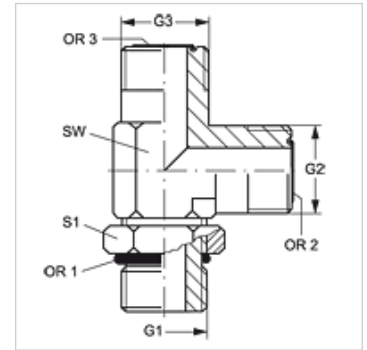

L O HJOF

Inschroef-sok, L-vorm

Eigenschappen

| | |
|------------------------------|-----------------------------------|
| Aansluiting 1 | UN/UNF-buitendraad |
| Afdichtingsvorm 1 | Vorm F |
| Aansluiting 2 + 3 | ORFS-buitendraad |
| Afdichtingsvorm 2 + 3 | vlakdichtend met O-ring |
| Constructie | Inschroef-sok richting instelbaar |
| Uitvoering | L-vorm |
| Materiaal | Staal |
| Oppervlakbescherming | Galvanisch gecoat |

Artikel

| Aanduiding | G1 | G2 + G3 | SW (mm) | S1 | OR1 | OR2 + OR3 |
|--------------------|----------------|-----------------|------------|----|--------------|--------------|
| L O 04 HJOF | 7/16" -20 UNF | 9/16" -18 UNF | 14 | 16 | 8,92 x 1,83 | 7,66 x 1,78 |
| L O 06 HJOF | 9/16" -18 UNF | 11/16" -16 UN | 19 | 19 | 11,89 x 1,98 | 9,25 x 1,78 |
| L O 08 HJOF | 3/4" -16 UNF | 13/16" -16 UN | 19 | 24 | 16,36 x 2,21 | 12,42 x 1,78 |
| L O 10 HJOF | 7/8" -14 UNF | 1" -14 UNS | 27 | 27 | 19,18 x 2,46 | 15,60 x 1,78 |
| L O 12 HJOF | 1.1/16" -12 UN | 1,3/16" -12 UN | 30 | 35 | 23,47 x 2,95 | 18,77 x 1,78 |
| L O 16 HJOF | 1,5/16" -12 UN | 1,7/16" -12 UN | 36 | 41 | 29,74 x 2,95 | 23,52 x 1,78 |
| L O 20 HJOF | 1,5/8" -12 UN | 1.11/16" -12 UN | 41 | 48 | 37,47 x 3,00 | 29,87 x 1,78 |
| L O 24 HJOF | 1,7/8" -12 UN | 2" -12 UN | 48 | 54 | 43,69 x 3,00 | 37,82 x 1,78 |

SW = sleutelmaat

Productvarianten

L O HJOF VA Inschroef-sok, L-vorm, RVS