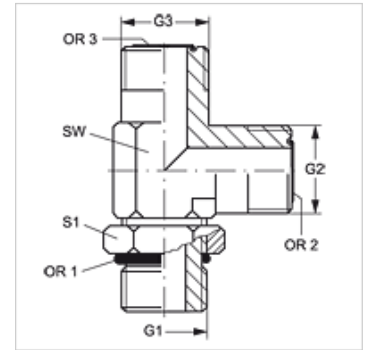

L O HJOF

Inschroef-sok, L-vorm

Eigenschappen

Aansluiting 1	UN/UNF-buitendraad
Afdichtingsvorm 1	Vorm F
Aansluiting 2 + 3	ORFS-buitendraad
Afdichtingsvorm 2 + 3	vlakdichtend met O-ring
Constructie	Inschroef-sok richting instelbaar
Uitvoering	L-vorm
Materiaal	Staal
Oppervlakbescherming	Galvanisch gecoat

Artikel

Aanduiding	G1	G2 + G3	SW (mm)	S1	OR1	OR2 + OR3
L O 04 HJOF	7/16" -20 UNF	9/16" -18 UNF	14	16	8,92 x 1,83	7,66 x 1,78
L O 06 HJOF	9/16" -18 UNF	11/16" -16 UN	19	19	11,89 x 1,98	9,25 x 1,78
L O 08 HJOF	3/4" -16 UNF	13/16" -16 UN	19	24	16,36 x 2,21	12,42 x 1,78
L O 10 HJOF	7/8" -14 UNF	1" -14 UNS	27	27	19,18 x 2,46	15,60 x 1,78
L O 12 HJOF	1.1/16" -12 UN	1,3/16" -12 UN	30	35	23,47 x 2,95	18,77 x 1,78
L O 16 HJOF	1,5/16" -12 UN	1,7/16" -12 UN	36	41	29,74 x 2,95	23,52 x 1,78
L O 20 HJOF	1,5/8" -12 UN	1.11/16" -12 UN	41	48	37,47 x 3,00	29,87 x 1,78
L O 24 HJOF	1,7/8" -12 UN	2" -12 UN	48	54	43,69 x 3,00	37,82 x 1,78

SW = sleutelmaat

Productvarianten

L O HJOF VA Inschroef-sok, L-vorm, RVS