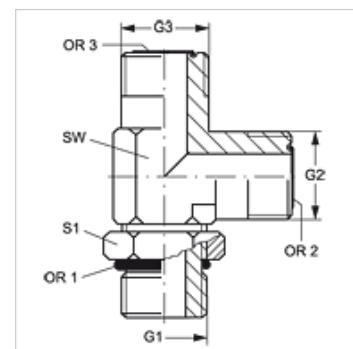

L O HJOF VA

Inschroef-sok, L-vorm

Eigenschappen

Aansluiting 1 UN/UNF-buitendraad

Afdichtingsvorm 1 Vorm F

Aansluiting 2 + 3 ORFS-buitendraad

Afdichtingsvorm 2 + 3 vlakdichtend met O-ring

Constructie Inschroef-sok richting instelbaar

Uitvoering L-vorm

Materiaal RVS

Bestelaanwijzingen

NBR afdichtingen

FPM (Viton) op aanvraag

Artikel

Aanduiding	G1	G2 + G3	SW (mm)	S1	OR1	OR2 + OR3
L O 04 HJOF VA	7/16" -20 UNF	9/16" -18 UNF	14	16	8,92 x 1,83	7,66 x 1,78
L O 06 HJOF VA	9/16" -18 UNF	11/16" -16 UN	19	19	11,89 x 1,98	9,25 x 1,78
L O 08 HJOF VA	3/4" -16 UNF	13/16" -16 UN	19	24	16,36 x 2,21	12,42 x 1,78
L O 10 HJOF VA	7/8" -14 UNF	1" -14 UNS	27	27	19,18 x 2,46	15,60 x 1,78
L O 12 HJOF VA	1.1/16" -12 UN	1,3/16" -12 UN	30	35	23,47 x 2,95	18,77 x 1,78
L O 16 HJOF VA	1,5/16" -12 UN	1,7/16" -12 UN	36	41	29,74 x 2,95	23,52 x 1,78

SW = sleutelmaat

Productvarianten

L O HJOF Inschroef-sok, L-vorm, Staal