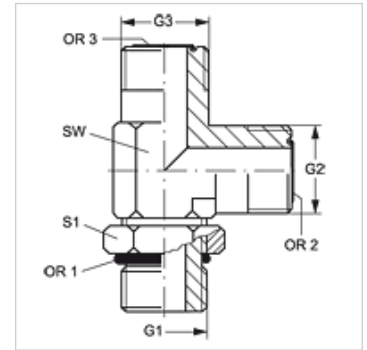

L O HJOF VA

Inschroef-sok, L-vorm

Eigenschappen

Aansluiting 1	UN/UNF-buitendraad
Afdichtingsvorm 1	Vorm F
Aansluiting 2 + 3	ORFS-buitendraad
Afdichtingsvorm 2 + 3	vlakdichtend met O-ring
Constructie	Inschroef-sok richting instelbaar
Uitvoering	L-vorm
Materiaal	RVS

Bestelaanwijzingen

NBR afdichtingen
FPM (Viton) op aanvraag

Artikel

Aanduiding	G1	G2 + G3	SW (mm)	S1	OR1	OR2 + OR3
L O 04 HJOF VA	7/16" -20 UNF	9/16" -18 UNF	14	16	8,92 x 1,83	7,66 x 1,78
L O 06 HJOF VA	9/16" -18 UNF	11/16" -16 UN	19	19	11,89 x 1,98	9,25 x 1,78
L O 08 HJOF VA	3/4" -16 UNF	13/16" -16 UN	19	24	16,36 x 2,21	12,42 x 1,78
L O 10 HJOF VA	7/8" -14 UNF	1" -14 UNS	27	27	19,18 x 2,46	15,60 x 1,78
L O 12 HJOF VA	1.1/16" -12 UN	1,3/16" -12 UN	30	35	23,47 x 2,95	18,77 x 1,78
L O 16 HJOF VA	1,5/16" -12 UN	1,7/16" -12 UN	36	41	29,74 x 2,95	23,52 x 1,78

SW = sleutelmaat

Productvarianten

L O HJOF Inschroef-sok, L-vorm, Staal