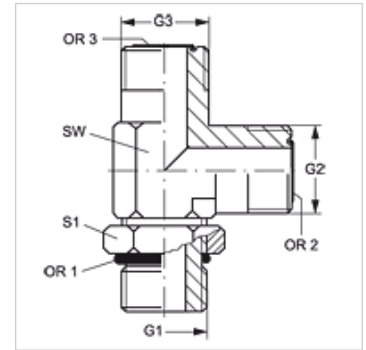

L O HJOF VA

Inschroef-sok, L-vorm

Eigenschappen

Aansluiting 1	UN/UNF-buitendraad
Afdichtingsvorm 1	Vorm F
Aansluiting 2 + 3	ORFS-buitendraad
Afdichtingsvorm 2 + 3	vlakdichtend met O-ring
Constructie	Inschroef-sok richting instelbaar
Uitvoering	L-vorm
Materiaal	RVS

Bestelaanwijzingen

NBR afdichtingen
FPM (Viton) op aanvraag

Artikel

Aanduiding	G1	G2 + G3	SW (mm)	S1	OR1	OR2 + OR3
L O 04 HJOF VA	7/16" -20 UNF	9/16" -18 UNF	14	16	8,92 x 1,83	7,66 x 1,78
L O 06 HJOF VA	9/16" -18 UNF	11/16" -16 UN	19	19	11,89 x 1,98	9,25 x 1,78
L O 08 HJOF VA	3/4" -16 UNF	13/16" -16 UN	19	24	16,36 x 2,21	12,42 x 1,78
L O 10 HJOF VA	7/8" -14 UNF	1" -14 UNS	27	27	19,18 x 2,46	15,60 x 1,78
L O 12 HJOF VA	1.1/16" -12 UN	1,3/16" -12 UN	30	35	23,47 x 2,95	18,77 x 1,78
L O 16 HJOF VA	1,5/16" -12 UN	1,7/16" -12 UN	36	41	29,74 x 2,95	23,52 x 1,78

SW = sleutelmaat

Productvarianten

L O HJOF Inschroef-sok, L-vorm, Staal