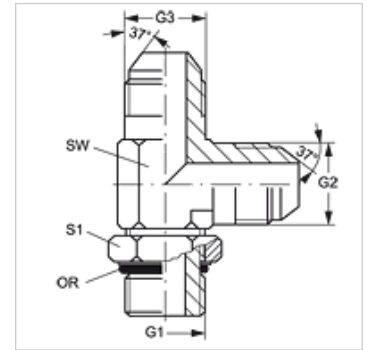

# L O HJ VA

Inschroef-sok, L-vorm

## Eigenschappen

<b>Aansluiting 1</b>	UN/UNF-buitendraad
<b>Afdichtingsvorm 1</b>	O-ring afdichting op de inschroef-sok
<b>Aansluiting 2 + 3</b>	UN/UNF-buitendraad
<b>Afdichtingsvorm 2 + 3</b>	74° buitenconus
<b>Constructie</b>	Inschroef-sok richting instelbaar
<b>Uitvoering</b>	L-vorm
<b>Materiaal</b>	RVS

## Artikel

Aanduiding	G1	G2 + G3	SW (mm)	S1	OR
<b>L O 04 HJ VA</b>	7/16" -20 UNF	7/16" -20 UNF	11	14	8,92 x 1,83
<b>L O 06 HJ VA</b>	9/16" -18 UNF	9/16" -18 UNF	14	17	15,40 x 2,10

SW = sleutelmaat