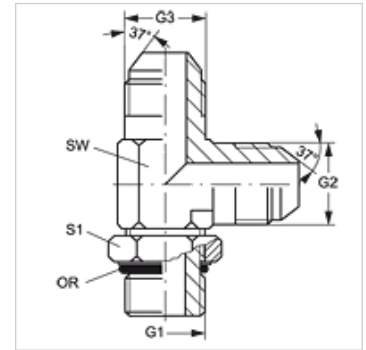

# L O HJ VA

Inschroef-sok, L-vorm

## Eigenschappen

Aansluiting 1	UN/UNF-buitendraad
Afdichtingsvorm 1	O-ring afdichting op de inschroef-sok
Aansluiting 2 + 3	UN/UNF-buitendraad
Afdichtingsvorm 2 + 3	74° buitenconus
Constructie	Inschroef-sok richting instelbaar
Uitvoering	L-vorm
Materiaal	RVS

## Artikel

Aanduiding	G1	G2 + G3	SW (mm)	S1	OR
L O 04 HJ VA	7/16" -20 UNF	7/16" -20 UNF	11	14	8,92 x 1,83
L O 06 HJ VA	9/16" -18 UNF	9/16" -18 UNF	14	17	15,40 x 2,10

SW = sleutelmaat