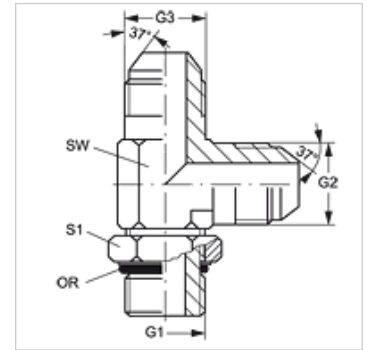

# L O HJ VA

Inschroef-sok, L-vorm

## Eigenschappen

Aansluiting 1	UN/UNF-buitendraad
Afdichtingsvorm 1	O-ring afdichting op de inschroef-sok
Aansluiting 2 + 3	UN/UNF-buitendraad
Afdichtingsvorm 2 + 3	74° buitenconus
Constructie	Inschroef-sok richting instelbaar
Uitvoering	L-vorm
Materiaal	RVS

## Artikel

Aanduiding	G1	G2 + G3	SW (mm)	S1	OR
L O 04 HJ VA	7/16" -20 UNF	7/16" -20 UNF	11	14	8,92 x 1,83
L O 06 HJ VA	9/16" -18 UNF	9/16" -18 UNF	14	17	15,40 x 2,10

SW = sleutelmaat