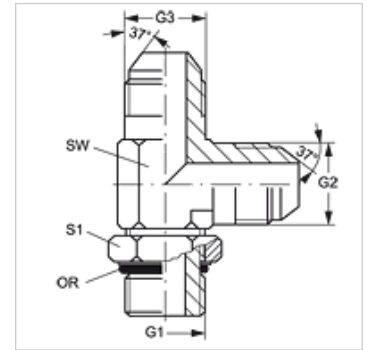

L O HJ VA

Inschroef-sok, L-vorm

Eigenschappen

Aansluiting 1	UN/UNF-buitendraad
Afdichtingsvorm 1	O-ring afdichting op de inschroef-sok
Aansluiting 2 + 3	UN/UNF-buitendraad
Afdichtingsvorm 2 + 3	74° buitenconus
Constructie	Inschroef-sok richting instelbaar
Uitvoering	L-vorm
Materiaal	RVS

Bestelaanwijzingen

NBR afdichtingen
FPM (Viton) op aanvraag

Artikel

Aanduiding	G1	G2 + G3	SW (mm)	S1	OR
L O 04 HJ VA	7/16" -20 UNF	7/16" -20 UNF	11	14	8,92 x 1,83
L O 06 HJ VA	9/16" -18 UNF	9/16" -18 UNF	14	17	15,40 x 2,10

SW = sleutelmaat

Productvarianten

L O HJ Inschroef-sok, L-vorm, Staal