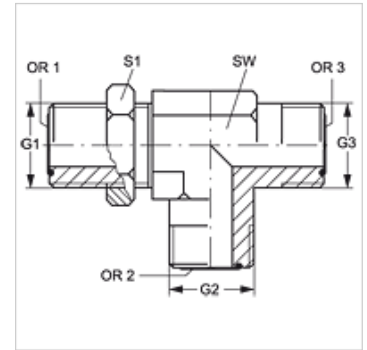

# SL HJOF

Schotkoppelingsok, T-vorm

**HANSA FLEX**

## Eigenschappen

Aansluiting 1 - 3	ORFS-buitendraad
Afdichtingsvorm 1 - 3	vlakdichtend met O-ring
Constructie	Schotkoppelingsok richting instelbaar
Uitvoering	L-vorm
Materiaal	Staal
Oppervlakbescherming	Galvanisch gecoat

## Artikel

Aanduiding	G1 - G3	OR1 - OR3	SW (mm)	S1
SL HJOF 04	9/16" -18 UNF	7,66 x 1,78	14	22
SL HJOF 06	11/16" -16 UN	9,25 x 1,78	19	27
SL HJOF 08	13/16" -16 UN	12,42 x 1,78	19	30
SL HJOF 10	1" -14 UNS	15,60 x 1,78	27	32
SL HJOF 12	1,3/16" -12 UN	18,77 x 1,78	30	38
SL HJOF 16	1,7/16" -12 UN	23,52 x 1,78	37	46
SL HJOF 20	1.11/16" -12 UN	29,87 x 1,78	41	51
SL HJOF 24	2" -12 UN	37,82 x 1,78	48	60