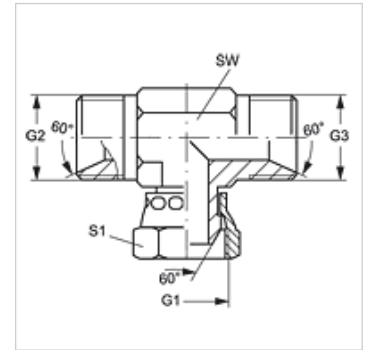

T AB HB VA

Opschroefsok, T-vorm

Eigenschappen

Aansluiting 1	BSP-moerdraad
Afdichtingsvorm 1	60° buitenconus
Aansluiting 2 + 3	BSP-buitendraad cilindrisch
Afdichtingsvorm 2 + 3	60° binnenconus
Constructie	Opschroef-sok richting instelbaar
Uitvoering	T-vorm
Materiaal	RVS

Artikel

Aanduiding	G1	G2 + G3	SW (mm)	S1
T AB 02 HB VA	G 1/8" -28	G 1/8" -28	12	14
T AB 04 HB VA	G 1/4" -19	G 1/4" -19	14	19
T AB 06 HB VA	G 3/8" -19	G 3/8" -19	17	22
T AB 08 HB VA	G 1/2" -14	G 1/2" -14	19	27
T AB 12 HB VA	G 3/4" -14	G 3/4" -14	27	32
T AB 16 HB VA	G 1" -11	G 1" -11	36	41
T AB 20 HB VA	G 1,1/4" -11	G 1,1/4" -11	41	50
T AB 24 HB VA	G 1,1/2" -11	G 1,1/2" -11	50	55

SW, S1, S2 = sleutelmaat

Productvarianten

T AB HB Opschroefsok, T-vorm, Staal