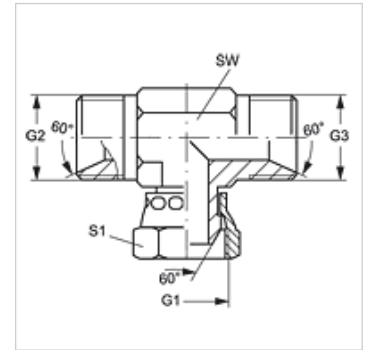

## Opschroefsok, T-vorm

### Eigenschappen

<b>Aansluiting 1</b>	BSP-moerdraad
<b>Afdichtingsvorm 1</b>	60° buitenconus
<b>Aansluiting 2 + 3</b>	BSP-buitendraad cilindrisch
<b>Afdichtingsvorm 2 + 3</b>	60° binnenconus
<b>Constructie</b>	Opschroef-sok richting instelbaar
<b>Uitvoering</b>	T-vorm
<b>Materiaal</b>	RVS

### Artikel

Aanduiding	G1	G2 + G3	SW (mm)	S1
T AB 02 HB VA	G 1/8" -28	G 1/8" -28	12	14
T AB 04 HB VA	G 1/4" -19	G 1/4" -19	14	19
T AB 06 HB VA	G 3/8" -19	G 3/8" -19	17	22
T AB 08 HB VA	G 1/2" -14	G 1/2" -14	19	27
T AB 12 HB VA	G 3/4" -14	G 3/4" -14	27	32
T AB 16 HB VA	G 1" -11	G 1" -11	36	41
T AB 20 HB VA	G 1,1/4" -11	G 1,1/4" -11	41	50
T AB 24 HB VA	G 1,1/2" -11	G 1,1/2" -11	50	55