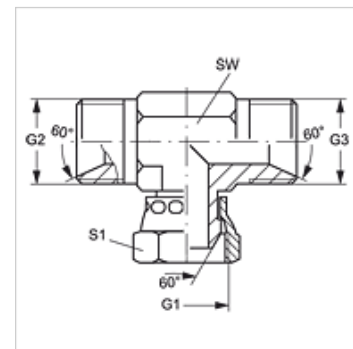

# T AB HB VA

Opschroefsok, T-vorm

## Eigenschappen

Aansluiting 1	BSP-moerdraad
Afdichtingsvorm 1	60° buitenconus
Aansluiting 2 + 3	BSP-buitendraad cilindrisch
Afdichtingsvorm 2 + 3	60° binnenconus
Constructie	Opschroef-sok richting instelbaar
Uitvoering	T-vorm
Materiaal	RVS

## Artikel

Aanduiding	G1	G2 + G3	SW (mm)	S1
T AB 02 HB VA	G 1/8" -28	G 1/8" -28	12	14
T AB 04 HB VA	G 1/4" -19	G 1/4" -19	14	19
T AB 06 HB VA	G 3/8" -19	G 3/8" -19	17	22
T AB 08 HB VA	G 1/2" -14	G 1/2" -14	19	27
T AB 12 HB VA	G 3/4" -14	G 3/4" -14	27	32
T AB 16 HB VA	G 1" -11	G 1" -11	36	41
T AB 20 HB VA	G 1,1/4" -11	G 1,1/4" -11	41	50
T AB 24 HB VA	G 1,1/2" -11	G 1,1/2" -11	50	55