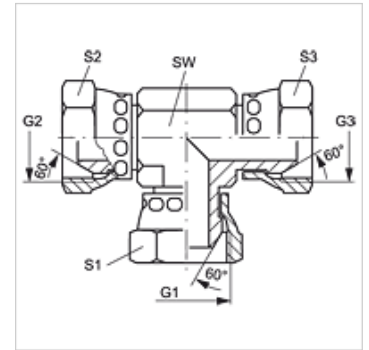

T AB VA

Opschroefsok, T-vorm

Eigenschappen

Aansluiting 1 - 3	BSP-moerdraad
Afdichtingsvorm 1 - 3	60° buitenconus
Constructie	Opschroef-sok richting instelbaar
Uitvoering	T-vorm
Materiaal	RVS

Artikel

Aanduiding	G1 - G3	SW (mm)	S1 - S3 (mm)
T AB 02 VA	G 1/8" -28	12	14
T AB 04 VA	G 1/4" -19	14	19
T AB 06 VA	G 3/8" -19	17	22
T AB 08 VA	G 1/2" -14	19	27
T AB 12 VA	G 3/4" -14	27	32
T AB 16 VA	G 1" -11	36	41
T AB 20 VA	G 1,1/4" -11	41	50
T AB 24 VA	G 1,1/2" -11	50	55

SW, S1, S2 = sleutelmaat

Productvarianten

T AB	Opschroefsok, T-vorm, Staal
------	-----------------------------