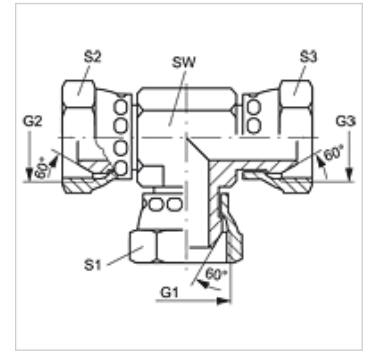

T AB VA

Opschroefsok, T-vorm

Eigenschappen

Aansluiting 1 - 3	BSP-moerdraad
Afdichtingsvorm 1 - 3	60° buitenconus
Constructie	Opschroef-sok richting instelbaar
Uitvoering	T-vorm
Materiaal	RVS

Artikel

Aanduiding	G1 - G3	SW (mm)	S1 - S3 (mm)
T AB 02 VA	G 1/8" -28	12	14
T AB 04 VA	G 1/4" -19	14	19
T AB 06 VA	G 3/8" -19	17	22
T AB 08 VA	G 1/2" -14	19	27
T AB 12 VA	G 3/4" -14	27	32
T AB 16 VA	G 1" -11	36	41
T AB 20 VA	G 1,1/4" -11	41	50
T AB 24 VA	G 1,1/2" -11	50	55

SW, S1, S2 = sleutelmaat

Productvarianten

T AB	Opschroefsok, T-vorm, Staal
------	-----------------------------