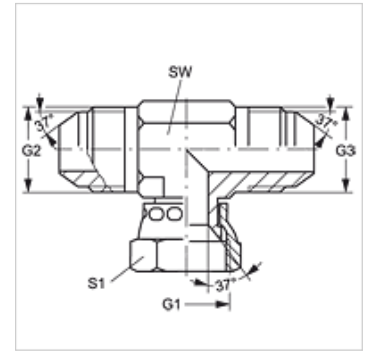

T AJ HJ VA

Opschroefsok, T-vorm

Eigenschappen

Aansluiting 1	UN/UNF-moerdraad
Afdichtingsvorm 1	74° binnenconus
Aansluiting 2 + 3	UN/UNF-buitendraad
Afdichtingsvorm 2 + 3	74° buitenconus
Constructie	Opschroef-sok richting instelbaar
Uitvoering	T-vorm
Materiaal	RVS

Artikel

Aanduiding	G1	G2 + G3	SW (mm)	S1
T AJ 04 HJ VA	7/16" -20 UNF	7/16" -20 UNF	11	16
T AJ 05 HJ VA	1/2" -20 UNF	1/2" -20 UNF	13	17
T AJ 06 HJ VA	9/16" -18 UNF	9/16" -18 UNF	14	19
T AJ 08 HJ VA	3/4" -16 UNF	3/4" -16 UNF	19	22
T AJ 10 HJ VA	7/8" -14 UNF	7/8" -14 UNF	22	27
T AJ 12 HJ VA	1.1/16" -12 UN	1.1/16" -12 UN	27	32
T AJ 16 HJ VA	1,5/16" -12 UN	1,5/16" -12 UN	33	38
T AJ 20 HJ VA	1,5/8" -12 UN	1,5/8" -12 UN	41	50
T AJ 24 HJ VA	1,7/8" -12 UN	1,7/8" -12 UN	48	55

SW, S1, S2 = sleutelmaat

Productvarianten

T AJ HJ Opschroefsok, T-vorm, Staal