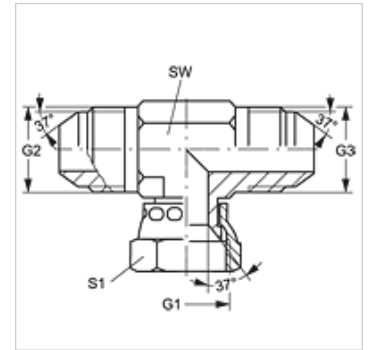

## Opschroefsok, T-vorm

### Eigenschappen

Aansluiting 1	UN/UNF-moerdraad
Afdichtingsvorm 1	74° binnenconus
Aansluiting 2 + 3	UN/UNF-buitendraad
Afdichtingsvorm 2 + 3	74° buitenconus
Constructie	Opschroef-sok richting instelbaar
Uitvoering	T-vorm
Materiaal	RVS

### Artikel

Aanduiding	G1	G2 + G3	SW (mm)	S1
T AJ 04 HJ VA	7/16" -20 UNF	7/16" -20 UNF	11	16
T AJ 05 HJ VA	1/2" -20 UNF	1/2" -20 UNF	13	17
T AJ 06 HJ VA	9/16" -18 UNF	9/16" -18 UNF	14	19
T AJ 08 HJ VA	3/4" -16 UNF	3/4" -16 UNF	19	22
T AJ 10 HJ VA	7/8" -14 UNF	7/8" -14 UNF	22	27
T AJ 12 HJ VA	1.1/16" -12 UN	1.1/16" -12 UN	27	32
T AJ 16 HJ VA	1,5/16" -12 UN	1,5/16" -12 UN	33	38
T AJ 20 HJ VA	1,5/8" -12 UN	1,5/8" -12 UN	41	50
T AJ 24 HJ VA	1,7/8" -12 UN	1,7/8" -12 UN	48	55