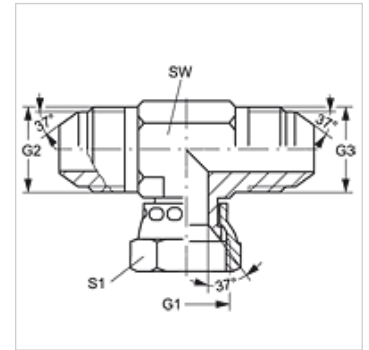

T AJ HJ VA

Opschroefsok, T-vorm

Eigenschappen

Aansluiting 1	UN/UNF-moerdraad
Afdichtingsvorm 1	74° binnenconus
Aansluiting 2 + 3	UN/UNF-buitendraad
Afdichtingsvorm 2 + 3	74° buitenconus
Constructie	Opschroef-sok richting instelbaar
Uitvoering	T-vorm
Materiaal	RVS

Artikel

Aanduiding	G1	G2 + G3	SW (mm)	S1
T AJ 04 HJ VA	7/16" -20 UNF	7/16" -20 UNF	11	16
T AJ 05 HJ VA	1/2" -20 UNF	1/2" -20 UNF	13	17
T AJ 06 HJ VA	9/16" -18 UNF	9/16" -18 UNF	14	19
T AJ 08 HJ VA	3/4" -16 UNF	3/4" -16 UNF	19	22
T AJ 10 HJ VA	7/8" -14 UNF	7/8" -14 UNF	22	27
T AJ 12 HJ VA	1.1/16" -12 UN	1.1/16" -12 UN	27	32
T AJ 16 HJ VA	1,5/16" -12 UN	1,5/16" -12 UN	33	38
T AJ 20 HJ VA	1,5/8" -12 UN	1,5/8" -12 UN	41	50
T AJ 24 HJ VA	1,7/8" -12 UN	1,7/8" -12 UN	48	55

SW, S1, S2 = sleutelmaat

Productvarianten

T AJ HJ Opschroefsok, T-vorm, Staal