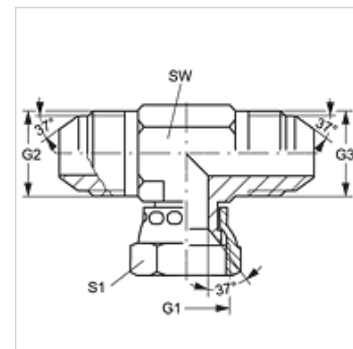

T AJ HJ VA

Opschroefsok, T-vorm

Eigenschappen

Aansluiting 1	UN/UNF-moerdraad
Afdichtingsvorm 1	74° binnenconus
Aansluiting 2 + 3	UN/UNF-buitendraad
Afdichtingsvorm 2 + 3	74° buitenconus
Constructie	Opschroef-sok richting instelbaar
Uitvoering	T-vorm
Materiaal	RVS

Artikel

Aanduiding	G1	G2 + G3	SW (mm)	S1
T AJ 04 HJ VA	7/16" -20 UNF	7/16" -20 UNF	11	16
T AJ 05 HJ VA	1/2" -20 UNF	1/2" -20 UNF	13	17
T AJ 06 HJ VA	9/16" -18 UNF	9/16" -18 UNF	14	19
T AJ 08 HJ VA	3/4" -16 UNF	3/4" -16 UNF	19	22
T AJ 10 HJ VA	7/8" -14 UNF	7/8" -14 UNF	22	27
T AJ 12 HJ VA	1.1/16" -12 UN	1.1/16" -12 UN	27	32
T AJ 16 HJ VA	1,5/16" -12 UN	1,5/16" -12 UN	33	38
T AJ 20 HJ VA	1,5/8" -12 UN	1,5/8" -12 UN	41	50
T AJ 24 HJ VA	1,7/8" -12 UN	1,7/8" -12 UN	48	55

SW, S1, S2 = sleutelmaat

Productvarianten

T AJ HJ	Opschroefsok, T-vorm, Staal
---------	-----------------------------