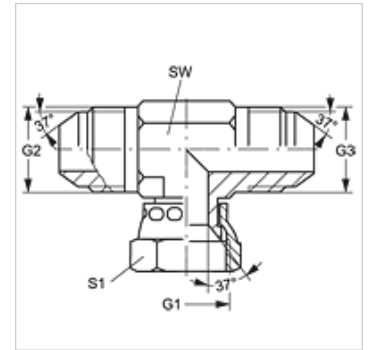

## Eigenschappen

<b>Aansluiting 1</b>	UN/UNF-moerdraad
<b>Afdichtingsvorm 1</b>	74° binnenconus
<b>Aansluiting 2 + 3</b>	UN/UNF-buitendraad
<b>Afdichtingsvorm 2 + 3</b>	74° buitenconus
<b>Constructie</b>	Opschroef-sok richting instelbaar
<b>Uitvoering</b>	T-vorm
<b>Materiaal</b>	RVS

## Artikel

Aanduiding	G1	G2 + G3	SW (mm)	S1
T AJ 04 HJ VA	7/16" -20 UNF	7/16" -20 UNF	11	16
T AJ 05 HJ VA	1/2" -20 UNF	1/2" -20 UNF	13	17
T AJ 06 HJ VA	9/16" -18 UNF	9/16" -18 UNF	14	19
T AJ 08 HJ VA	3/4" -16 UNF	3/4" -16 UNF	19	22
T AJ 10 HJ VA	7/8" -14 UNF	7/8" -14 UNF	22	27
T AJ 12 HJ VA	1.1/16" -12 UN	1.1/16" -12 UN	27	32
T AJ 16 HJ VA	1,5/16" -12 UN	1,5/16" -12 UN	33	38
T AJ 20 HJ VA	1,5/8" -12 UN	1,5/8" -12 UN	41	50
T AJ 24 HJ VA	1,7/8" -12 UN	1,7/8" -12 UN	48	55