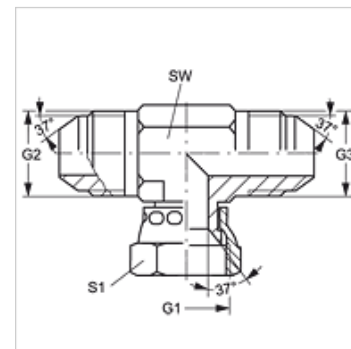

## Opschroefsok, T-vorm

### Eigenschappen

Aansluiting 1	UN/UNF-moerdraad
Afdichtingsvorm 1	74° binnenconus
Aansluiting 2 + 3	UN/UNF-buitendraad
Afdichtingsvorm 2 + 3	74° buitenconus
Constructie	Opschroef-sok richting instelbaar
Uitvoering	T-vorm
Materiaal	RVS

### Artikel

Aanduiding	G1	G2 + G3	SW (mm)	S1
T AJ 04 HJ VA	7/16" -20 UNF	7/16" -20 UNF	11	16
T AJ 05 HJ VA	1/2" -20 UNF	1/2" -20 UNF	13	17
T AJ 06 HJ VA	9/16" -18 UNF	9/16" -18 UNF	14	19
T AJ 08 HJ VA	3/4" -16 UNF	3/4" -16 UNF	19	22
T AJ 10 HJ VA	7/8" -14 UNF	7/8" -14 UNF	22	27
T AJ 12 HJ VA	1.1/16" -12 UN	1.1/16" -12 UN	27	32
T AJ 16 HJ VA	1,5/16" -12 UN	1,5/16" -12 UN	33	38
T AJ 20 HJ VA	1,5/8" -12 UN	1,5/8" -12 UN	41	50
T AJ 24 HJ VA	1,7/8" -12 UN	1,7/8" -12 UN	48	55