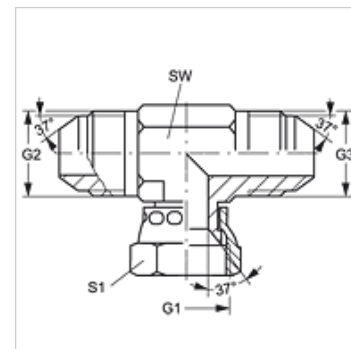

T AJ HJ VA

Opschroefsok, T-vorm

Eigenschappen

Aansluiting 1	UN/UNF-moerdraad
Afdichtingsvorm 1	74° binnenconus
Aansluiting 2 + 3	UN/UNF-buitendraad
Afdichtingsvorm 2 + 3	74° buitenconus
Constructie	Opschroef-sok richting instelbaar
Uitvoering	T-vorm
Materiaal	RVS

Artikel

Aanduiding	G1	G2 + G3	SW (mm)	S1
T AJ 04 HJ VA	7/16" -20 UNF	7/16" -20 UNF	11	16
T AJ 05 HJ VA	1/2" -20 UNF	1/2" -20 UNF	13	17
T AJ 06 HJ VA	9/16" -18 UNF	9/16" -18 UNF	14	19
T AJ 08 HJ VA	3/4" -16 UNF	3/4" -16 UNF	19	22
T AJ 10 HJ VA	7/8" -14 UNF	7/8" -14 UNF	22	27
T AJ 12 HJ VA	1.1/16" -12 UN	1.1/16" -12 UN	27	32
T AJ 16 HJ VA	1,5/16" -12 UN	1,5/16" -12 UN	33	38
T AJ 20 HJ VA	1,5/8" -12 UN	1,5/8" -12 UN	41	50
T AJ 24 HJ VA	1,7/8" -12 UN	1,7/8" -12 UN	48	55

SW, S1, S2 = sleutelmaat

Productvarianten

T AJ HJ	Opschroefsok, T-vorm, Staal
---------	-----------------------------