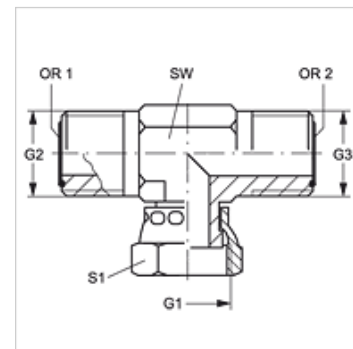

## Opschroefsok, T-vorm

### Eigenschappen

<b>Aansluiting 1</b>	ORFS-moerdraad
<b>Afdichtingsvorm 1</b>	vlakdichtend
<b>Aansluiting 2 + 3</b>	ORFS-buitendraad
<b>Afdichtingsvorm 2 + 3</b>	vlakdichtend met O-ring
<b>Constructie</b>	Opschroef-sok richting instelbaar
<b>Uitvoering</b>	T-vorm
<b>Materiaal</b>	Staal
<b>Oppervlakbescherming</b>	Galvanisch gecoat

### Artikel

Aanduiding	G1	G2 + G3	SW (mm)	S1	OR1 + OR2
T AJF 04 HJOF	9/16" -18 UNF	9/16" -18 UNF	14	17	7,66 x 1,78
T AJF 06 HJOF	11/16" -16 UN	11/16" -16 UN	19	22	9,25 x 1,78
T AJF 08 HJOF	13/16" -16 UN	13/16" -16 UN	19	24	12,42 x 1,78
T AJF 10 HJOF	1" -14 UNS	1" -14 UNS	27	30	15,60 x 1,78
T AJF 12 HJOF	1,3/16" -12 UN	1,3/16" -12 UN	30	35	18,77 x 1,78
T AJF 16 HJOF	1,7/16" -12 UN	1,7/16" -12 UN	37	41	23,52 x 1,78
T AJF 20 HJOF	1.11/16" -12 UN	1.11/16" -12 UN	41	48	29,87 x 1,78
T AJF 24 HJOF	2" -12 UN	2" -12 UN	48	55	37,82 x 1,78