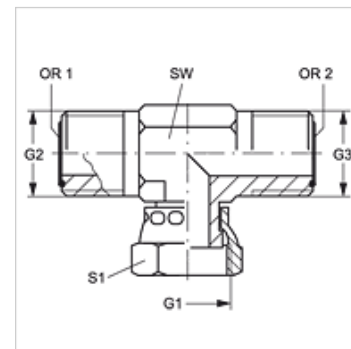

## Opschroefsok, T-vorm

### Eigenschappen

|                              |                                   |
|------------------------------|-----------------------------------|
| <b>Aansluiting 1</b>         | ORFS-moerdraad                    |
| <b>Afdichtingsvorm 1</b>     | vlakdichtend                      |
| <b>Aansluiting 2 + 3</b>     | ORFS-buitendraad                  |
| <b>Afdichtingsvorm 2 + 3</b> | vlakdichtend met O-ring           |
| <b>Constructie</b>           | Opschroef-sok richting instelbaar |
| <b>Uitvoering</b>            | T-vorm                            |
| <b>Materiaal</b>             | Staal                             |
| <b>Oppervlakbescherming</b>  | Galvanisch gecoat                 |

### Artikel

| Aanduiding    | G1              | G2 + G3         | SW<br>(mm) | S1 | OR1 + OR2    |
|---------------|-----------------|-----------------|------------|----|--------------|
| T AJF 04 HJOF | 9/16" -18 UNF   | 9/16" -18 UNF   | 14         | 17 | 7,66 x 1,78  |
| T AJF 06 HJOF | 11/16" -16 UN   | 11/16" -16 UN   | 19         | 22 | 9,25 x 1,78  |
| T AJF 08 HJOF | 13/16" -16 UN   | 13/16" -16 UN   | 19         | 24 | 12,42 x 1,78 |
| T AJF 10 HJOF | 1" -14 UNS      | 1" -14 UNS      | 27         | 30 | 15,60 x 1,78 |
| T AJF 12 HJOF | 1,3/16" -12 UN  | 1,3/16" -12 UN  | 30         | 35 | 18,77 x 1,78 |
| T AJF 16 HJOF | 1,7/16" -12 UN  | 1,7/16" -12 UN  | 37         | 41 | 23,52 x 1,78 |
| T AJF 20 HJOF | 1.11/16" -12 UN | 1.11/16" -12 UN | 41         | 48 | 29,87 x 1,78 |
| T AJF 24 HJOF | 2" -12 UN       | 2" -12 UN       | 48         | 55 | 37,82 x 1,78 |