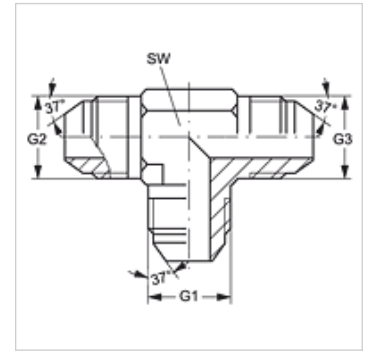

T HJ

Verbindingsok, T-vorm

Eigenschappen

Aansluiting 1 - 3 UN/UNF-buitendraad

Afdichtingsvorm 1 - 3 74° buitenconus

Constructie Verbindings-ok

Uitvoering T-vorm

Materiaal Staal

Oppervlakbescherming Galvanisch gecoat

Artikel

Aanduiding	G1 - G3	SW (mm)
T HJ 04	7/16" -20 UNF	11
T HJ 05	1/2" -20 UNF	13
T HJ 06	9/16" -18 UNF	14
T HJ 08	3/4" -16 UNF	19
T HJ 10	7/8" -14 UNF	22
T HJ 12	1.1/16" -12 UN	27
T HJ 14	1,3/16" -12 UN	33
T HJ 16	1,5/16" -12 UN	33
T HJ 20	1,5/8" -12 UN	41
T HJ 24	1,7/8" -12 UN	48
T HJ 32	2,1/2" -12 UN	66

SW = sleutelmaat

Productvarianten

T HJ VA Verbindingsok, T-vorm, RVS