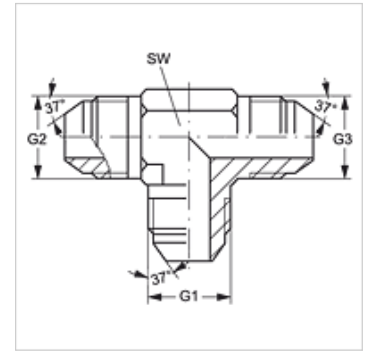

## Eigenschappen

Aansluiting 1 - 3 UN/UNF-buitendraad

Afdichtingsvorm 1 - 3 74° buitenconus

Constructie Verbindings-sok

Uitvoering T-vorm

Materiaal RVS

## Artikel

Aanduiding	G1 - G3	SW (mm)
T HJ 04 VA	7/16" -20 UNF	11
T HJ 05 VA	1/2" -20 UNF	13
T HJ 06 VA	9/16" -18 UNF	14
T HJ 08 VA	3/4" -16 UNF	19
T HJ 10 VA	7/8" -14 UNF	22
T HJ 12 VA	1.1/16" -12 UN	27
T HJ 16 VA	1,5/16" -12 UN	33
T HJ 20 VA	1,5/8" -12 UN	41
T HJ 24 VA	1,7/8" -12 UN	48