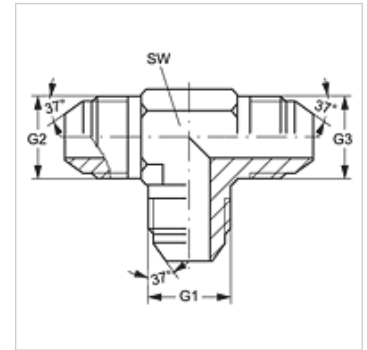

## Eigenschappen

Aansluiting 1 - 3 UN/UNF-buitendraad

Afdichtingsvorm 1 - 3 74° buitenconus

Constructie Verbindings-sok

Uitvoering T-vorm

Materiaal RVS

## Artikel

Aanduiding	G1 - G3	SW (mm)
T HJ 04 VA	7/16" -20 UNF	11
T HJ 05 VA	1/2" -20 UNF	13
T HJ 06 VA	9/16" -18 UNF	14
T HJ 08 VA	3/4" -16 UNF	19
T HJ 10 VA	7/8" -14 UNF	22
T HJ 12 VA	1.1/16" -12 UN	27
T HJ 16 VA	1,5/16" -12 UN	33
T HJ 20 VA	1,5/8" -12 UN	41
T HJ 24 VA	1,7/8" -12 UN	48