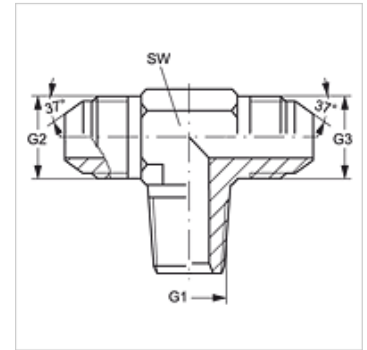

## Eigenschappen

Aansluiting 1	NPT-buitendraad
Afdichtingsvorm 1	draaddichtend
Aansluiting 2 + 3	UN/UNF-buitendraad
Afdichtingsvorm 2 + 3	74° buitenconus
Constructie	Inschroefsok
Uitvoering	T-vorm
Materiaal	RVS

## Artikel

Aanduiding	G1	G2 + G3	SW (mm)
T HN 02 HJ 04 VA	1/8" -27 NPT	7/16" -20 UNF	11
T HN 04 HJ VA	1/4" -18 NPT	7/16" -20 UNF	14
T HN 04 HJ 06 VA	1/4" -18 NPT	9/16" -18 UNF	14
T HN 06 HJ VA	3/8" -18 NPT	9/16" -18 UNF	19
T HN 06 HJ 08 VA	3/8" -18 NPT	3/4" -16 UNF	19
T HN 08 HJ VA	1/2" -14 NPT	3/4" -16 UNF	22
T HN 12 HJ VA	3/4" -14 NPT	1.1/16" -12 UN	27