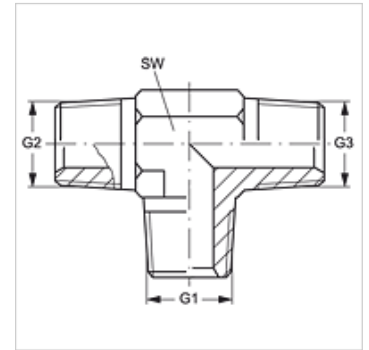

T HN VA

Inschroefsok, T-vorm

Eigenschappen

| | |
|-----------------------|-----------------|
| Aansluiting 1 - 3 | NPT-buitendraad |
| Afdichtingsvorm 1 - 3 | draaddichtend |
| Constructie | Inschroefsok |
| Uitvoering | T-vorm |
| Materiaal | RVS |

Artikel

| Aanduiding | G1 - G3 | SW (mm) |
|-------------------|--------------|------------|
| T HN 08 VA | 1/2" -14 NPT | 22 |

SW = sleutelmaat

Productvarianten

| | |
|-------------|-----------------------------|
| T HN | Inschroefsok, T-vorm, Staal |
|-------------|-----------------------------|