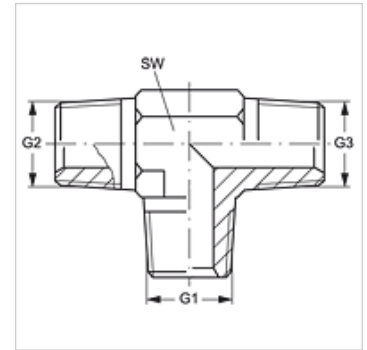

# T HN VA

Inschroefsok, T-vorm

## Eigenschappen

Aansluiting 1 - 3	NPT-buitendraad
Afdichtingsvorm 1 - 3	draaddichtend
Constructie	Inschroefsok
Uitvoering	T-vorm
Materiaal	RVS

## Artikel

Aanduiding	G1 - G3	SW (mm)
<b>T HN 08 VA</b>	1/2" -14 NPT	22

SW = sleutelmaat