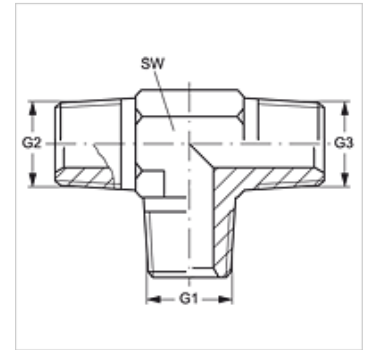

T HN VA

Inschroefsok, T-vorm

Eigenschappen

Aansluiting 1 - 3	NPT-buitendraad
Afdichtingsvorm 1 - 3	draaddichtend
Constructie	Inschroefsok
Uitvoering	T-vorm
Materiaal	RVS

Artikel

Aanduiding	G1 - G3	SW (mm)
T HN 08 VA	1/2" -14 NPT	22

SW = sleutelmaat

Productvarianten

T HN	Inschroefsok, T-vorm, Staal
-------------	-----------------------------