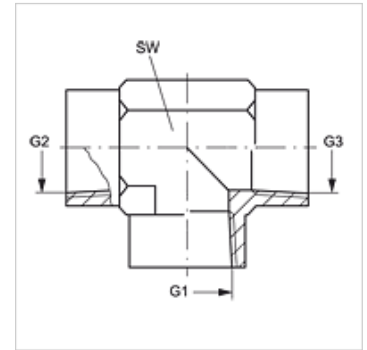

## Eigenschappen

Aansluiting 1 - 3 NPT-binnendraad

Afdichtingsvorm 1 - 3 draaddichtend

Constructie Opschroef-sok

Uitvoering T-vorm

Materiaal RVS

## Artikel

Aanduiding	G1 - G3	SW (mm)
T IN 02 VA	1/8" -27 NPT	14
T IN 04 VA	1/4" -18 NPT	19
T IN 06 VA	3/8" -18 NPT	22
T IN 08 VA	1/2" -14 NPT	27
T IN 12 VA	3/4" -14 NPT	33
T IN 16 VA	1" -11,5 NPT	41

SW = sleutelmaat