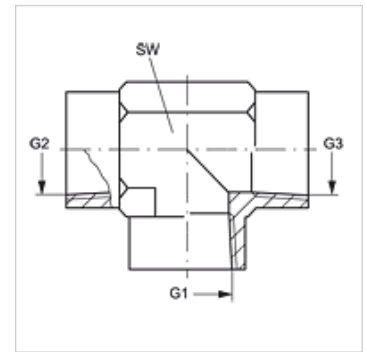

## Eigenschappen

Aansluiting 1 - 3 NPT-binnendraad

Afdichtingsvorm 1 - 3 draaddichtend

Constructie Opschroef-sok

Uitvoering T-vorm

Materiaal RVS

## Artikel

| Aanduiding | G1 - G3      | SW<br>(mm) |
|------------|--------------|------------|
| T IN 02 VA | 1/8" -27 NPT | 14         |
| T IN 04 VA | 1/4" -18 NPT | 19         |
| T IN 06 VA | 3/8" -18 NPT | 22         |
| T IN 08 VA | 1/2" -14 NPT | 27         |
| T IN 12 VA | 3/4" -14 NPT | 33         |
| T IN 16 VA | 1" -11,5 NPT | 41         |