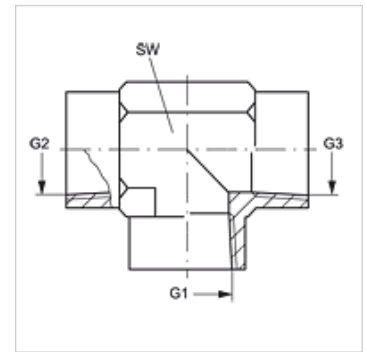

## Eigenschappen

Aansluiting 1 - 3 NPT-binnendraad

Afdichtingsvorm 1 - 3 draaddichtend

Constructie Opschroef-sok

Uitvoering T-vorm

Materiaal RVS

## Artikel

Aanduiding	G1 - G3	SW (mm)
T IN 02 VA	1/8" -27 NPT	14
T IN 04 VA	1/4" -18 NPT	19
T IN 06 VA	3/8" -18 NPT	22
T IN 08 VA	1/2" -14 NPT	27
T IN 12 VA	3/4" -14 NPT	33
T IN 16 VA	1" -11,5 NPT	41

SW = sleutelmaat