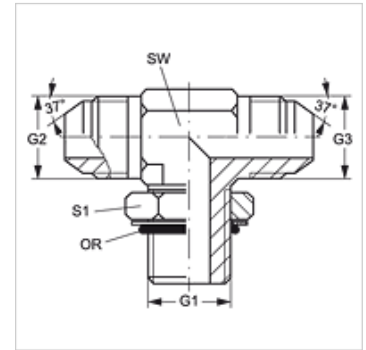

T O HJ VA

Inschroefsok, T-vorm

Eigenschappen

Aansluiting 1	UN/UNF-buitendraad
Afdichtingsvorm 1	O-ring afdichting op de inschroefsok
Aansluiting 2 + 3	UN/UNF-buitendraad
Afdichtingsvorm 2 + 3	74° buitenconus
Constructie	Inschroef-sok richting instelbaar
Uitvoering	T-vorm
Materiaal	RVS

Bestelaanwijzingen

NBR afdichtingen
FPM (Viton) op aanvraag

Artikel

Aanduiding	G1	G2 + G3	SW (mm)	S1	OR
T O 04 HJ VA	7/16" -20 UNF	7/16" -20 UNF	11	14	8,92 x 1,83
T O 06 HJ VA	9/16" -18 UNF	9/16" -18 UNF	14	17	11,90 x 1,98
T O 08 HJ VA	3/4" -16 UNF	3/4" -16 UNF	19	22	16,36 x 2,20

SW, S1, S2 = sleutelmaat

Productvarianten

T O HJ Inschroefsok, T-vorm, Staal