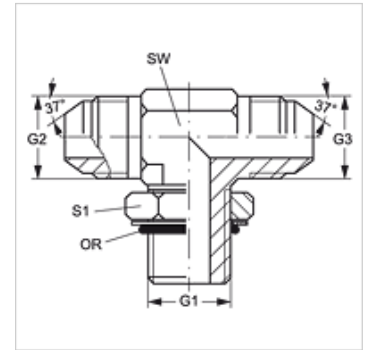

## Eigenschappen

<b>Aansluiting 1</b>	UN/UNF-buitendraad
<b>Afdichtingsvorm 1</b>	O-ring afdichting op de inschroefsok
<b>Aansluiting 2 + 3</b>	UN/UNF-buitendraad
<b>Afdichtingsvorm 2 + 3</b>	74° buitenconus
<b>Constructie</b>	Inschroef-sok richting instelbaar
<b>Uitvoering</b>	T-vorm
<b>Materiaal</b>	RVS

## Artikel

Aanduiding	G1	G2 + G3	SW (mm)	S1	OR
<b>T O 04 HJ VA</b>	7/16" -20 UNF	7/16" -20 UNF	11	14	8,92 x 1,83
<b>T O 06 HJ VA</b>	9/16" -18 UNF	9/16" -18 UNF	14	17	11,90 x 1,98
<b>T O 08 HJ VA</b>	3/4" -16 UNF	3/4" -16 UNF	19	22	16,36 x 2,20