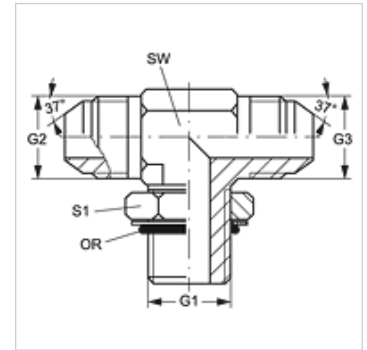

T O HJ VA

Inschroefsok, T-vorm

Eigenschappen

Aansluiting 1	UN/UNF-buitendraad
Afdichtingsvorm 1	O-ring afdichting op de inschroefsok
Aansluiting 2 + 3	UN/UNF-buitendraad
Afdichtingsvorm 2 + 3	74° buitenconus
Constructie	Inschroef-sok richting instelbaar
Uitvoering	T-vorm
Materiaal	RVS

Bestelaanwijzingen

NBR afdichtingen
FPM (Viton) op aanvraag

Artikel

Aanduiding	G1	G2 + G3	SW (mm)	S1	OR
T O 04 HJ VA	7/16" -20 UNF	7/16" -20 UNF	11	14	8,92 x 1,83
T O 06 HJ VA	9/16" -18 UNF	9/16" -18 UNF	14	17	11,90 x 1,98
T O 08 HJ VA	3/4" -16 UNF	3/4" -16 UNF	19	22	16,36 x 2,20

SW, S1, S2 = sleutelmaat

Productvarianten

T O HJ Inschroefsok, T-vorm, Staal