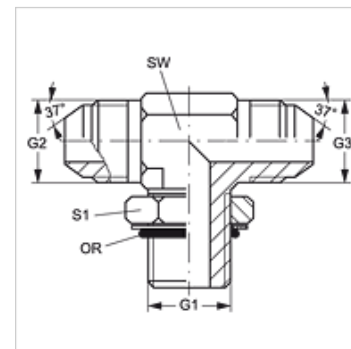

T O HJ VA

Inschroefsok, T-vorm

Eigenschappen

Aansluiting 1	UN/UNF-buitendraad
Afdichtingsvorm 1	O-ring afdichting op de inschroefsok
Aansluiting 2 + 3	UN/UNF-buitendraad
Afdichtingsvorm 2 + 3	74° buitenconus
Constructie	Inschroef-sok richting instelbaar
Uitvoering	T-vorm
Materiaal	RVS

Bestelaanwijzingen

NBR afdichtingen
FPM (Viton) op aanvraag

Artikel

Aanduiding	G1	G2 + G3	SW (mm)	S1	OR
T O 04 HJ VA	7/16" -20 UNF	7/16" -20 UNF	11	14	8,92 x 1,83
T O 06 HJ VA	9/16" -18 UNF	9/16" -18 UNF	14	17	11,90 x 1,98
T O 08 HJ VA	3/4" -16 UNF	3/4" -16 UNF	19	22	16,36 x 2,20

SW, S1, S2 = sleutelmaat

Productvarianten

T O HJ Inschroefsok, T-vorm, Staal