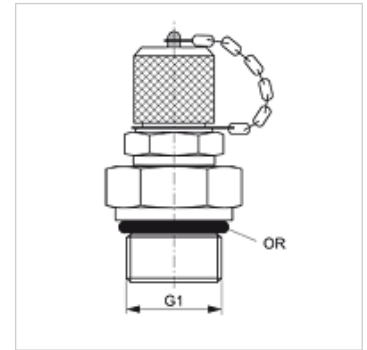

# HFM MK 16 OR VA

Meetaansluiting, serie M16 x 1,5

## Eigenschappen

<b>Aansluiting 1</b>	Metrische buitendraad cilindrisch
<b>Afdichtingsvorm 1</b>	O-ring afdichting op de inschroefsok
<b>Aansluiting 2</b>	Meetaansluiting M 16 x 1,5
<b>Constructie</b>	Inschroefsok met meetaansluiting
<b>Leveromvang</b>	Met sluitdop
<b>Temperatuur min.</b>	-20 °C
<b>Temperatuur max.</b>	100 °C
<b>Materiaal</b>	RVS

## Artikel

Aanduiding	G1	Max. bedrijfsdruk (bar)	OR
HFM MK 10-1-16 OR VA	M 10 x 1	630	8,0 x 1,5