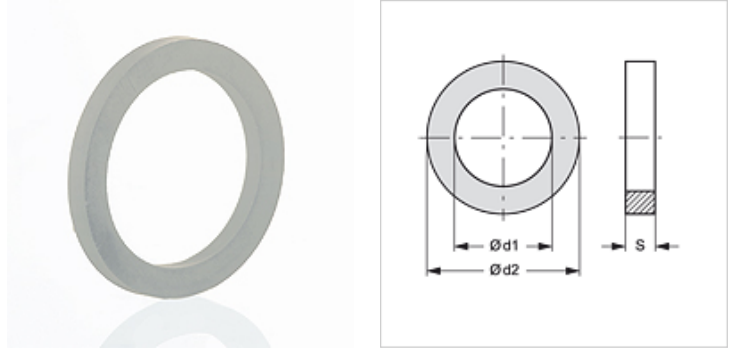

# FLD R N W

Platte afdichtingsring voor brandweerkoppeling

**HANSA FLEX**

## Eigenschappen

**Constructie** Platte afdichting voor vaste koppeling met binnenschroefdraad

**Materiaal** Nitril wit

## Artikel

Aanduiding	voor schoefdraad	Ø d1 (mm)	Ø d2 (mm)	S (mm)
FLD R 1 N W	G 1"	20	33	3
FLD R 1 1/4 N W	G 1,1/4"	33	42	3
FLD R 1 1/2 N W	G 1,1/2"	39	48	3
FLD R 2 N W	G 2"	47	60	3
FLD R 2 1/2 N W	G 2.1/2"	66	76	3
FLD R 3 N W	G 3"	76	88	3
FLD R 4 N W	G 4"	102	113	3
FLD R 4 1/2 N W	G 4.1/2"	105	126	3
FLD R 5 N W	G 5"	122	140	4