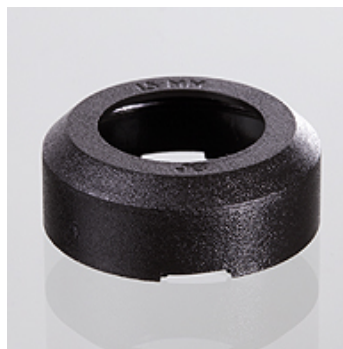

# JG 19 E

Beschermddop voor connector

## Eigenschappen

**Kleur** zwart

**Materiaal** Acetalcopolymeer

## Beschrijving

De zekering verhindert het ongewild ontgrendelen van het borgelement.