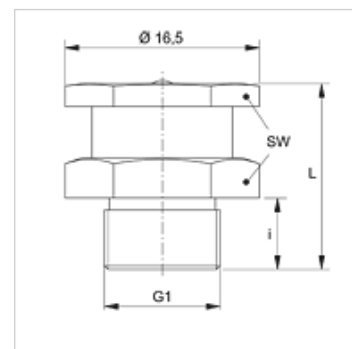

SNF 6K R MG

Platte smeernippel, zeskantkop

HANSA FLEX

Eigenschappen

Aansluiting 1	BSP-buitendraad cilindrisch
Afdichtingsvorm 1	Zonder schroefdraadafdichting
Aansluiting 2	Smeernippel
Constructie	Trechtersmeernippel
Constructie-toevoeging	6-kant smeerkop
Uitvoering	recht
Norm	DIN 3404
Extra kenmerk	Smeernippel, kopdiameter 15 mm
Materiaal	Messing

Artikel

Aanduiding	G1	i (mm)	L (mm)	SW (mm)
SNF 6K R1/8 MG	G 1/8" -28	6	16	15
SNF 6K R1/4 MG	G 1/4" -19	6	16	15