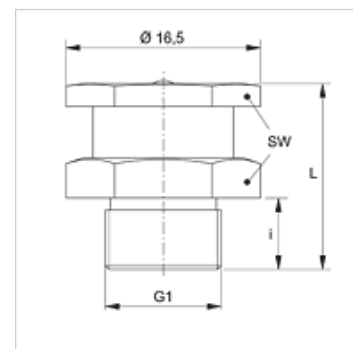

SNF 6K R MG

Platte smeernippel, zeskantkop

HANSA FLEX

Eigenschappen

Aansluiting 1	BSP-buitendraad cilindrisch
Afdichtingsvorm 1	Zonder schroefdraadafdichting
Aansluiting 2	Smeernippel
Constructie	Trechtersmeernippel
Constructie-toevoeging	6-kant smeerkop
Uitvoering	recht
Norm	DIN 3404
Extra kenmerk	Smeernippel, kopdiameter 15 mm
Materiaal	Messing

Artikel

Aanduiding	G1	i (mm)	L (mm)	SW (mm)
SNF 6K R1/8 MG	G 1/8" -28	6	16	15
SNF 6K R1/4 MG	G 1/4" -19	6	16	15