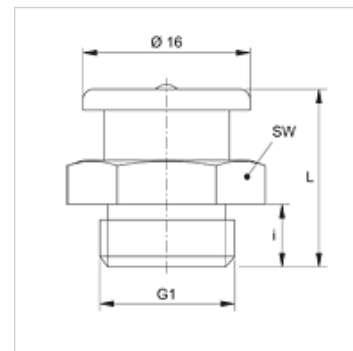

### Eigenschappen

<b>Aansluiting 1</b>	BSP-buitendraad cilindrisch
<b>Afdichtingsvorm 1</b>	Zonder schroefdraadafdichting
<b>Aansluiting 2</b>	Smeernippel
<b>Constructie</b>	Trechtersmeernippel
<b>Constructie-toevoeging</b>	Met kunststof kogel
<b>Uitvoering</b>	recht
<b>Norm</b>	DIN 3404
<b>Materiaal</b>	Staal
<b>Oppervlakbescherming</b>	Galvanisch gecoat

### Artikel

Aanduiding	G1	i (mm)	L (mm)	SW (mm)
SNF KK R1/4	G 1/4" -19	6	17	17