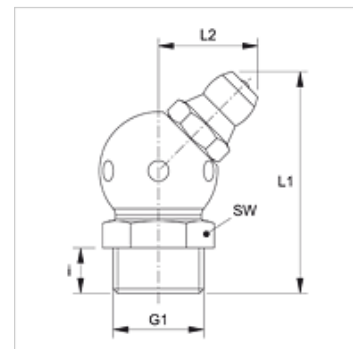

# SNK 45 KU M V2

Kegelsmeernippel, kogel, hoek 45°

**HANSA FLEX**

## Eigenschappen

<b>Aansluiting 1</b>	metrische buitendraad conisch
<b>Afdichtingsvorm 1</b>	draaddichtend
<b>Aansluiting 2</b>	Smeernippel
<b>Constructie</b>	Kegelsmeernippels
<b>Constructie-toevoeging</b>	Kogeldesign
<b>Uitvoering</b>	Bochtstuk 45°
<b>Norm</b>	DIN 71412
<b>Extra kenmerk</b>	Smeernippel, kopdiameter 6,5 mm
<b>Materiaal</b>	stainless steel 1.4305

## Artikel

Aanduiding	G1	i (mm)	L1 (mm)	L2 (mm)	SW (mm)
SNK 45 KU M08-125 V2	M 8 x 1,25 K	5,5	23,5	10,5	9
SNK 45 KU M10-150 V2	M 10 x 1,5 K	5,5	25,0	11,5	11