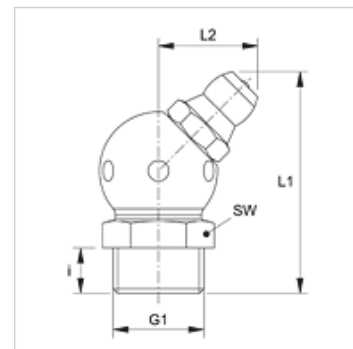

# SNK 45 KU R

Kegelsmeernippel, kogel, hoek 45°

**HANSA FLEX**

## Eigenschappen

<b>Aansluiting 1</b>	BSPT-buitendraad conisch
<b>Afdichtingsvorm 1</b>	draaddichtend
<b>Aansluiting 2</b>	Smeernippel
<b>Constructie</b>	Kegelsmeernippels
<b>Constructie-toevoeging</b>	Kogeldesign
<b>Uitvoering</b>	Bochtstuk 45°
<b>Norm</b>	DIN 71412
<b>Extra kenmerk</b>	Smeernippel, kopdiameter 6,5 mm
<b>Materiaal</b>	Staal
<b>Oppervlakbescherming</b>	Galvanisch gecoat

## Artikel

Aanduiding	G1	i (mm)	L1 (mm)	L2 (mm)	SW (mm)
SNK 45 KU R1/8	R 1/8" K	5,5	25,0	11,5	11
SNK 45 KU R1/4	R 1/4" K	6,5	22,5	12,0	14