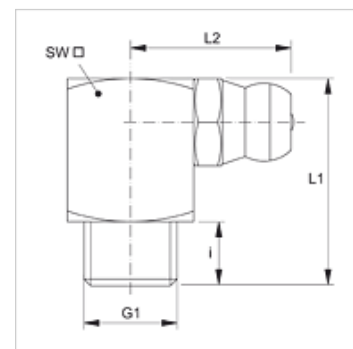

# SNK 90 KA M

Kegelsmeernippel, zeskant, hoek 90°

**HANSA FLEX**

## Eigenschappen

<b>Aansluiting 1</b>	metrische buitendraad conisch
<b>Afdichtingsvorm 1</b>	draaddichtend
<b>Aansluiting 2</b>	Smeernippel
<b>Constructie</b>	Kegelsmeernippels
<b>Constructie-toevoeging</b>	Kantig design
<b>Uitvoering</b>	Bochtstuk 90°
<b>Norm</b>	DIN 71412
<b>Extra kenmerk</b>	Smeernippel, kopdiameter 6,5 mm
<b>Materiaal</b>	Staal
<b>Oppervlakbescherming</b>	Galvanisch gecoat

## Artikel

Aanduiding	G1	i (mm)	L1 (mm)	L2 (mm)	SW (mm)
SNK 90 KA M06-1.00	M 6 x 1 K	5,5	18	14	9
SNK 90 KA M08-1.00	M 8 x 1 K	5,5	18	14	9
SNK 90 KA M10-1.00	M 10 x 1 K	5,5	18	15	11