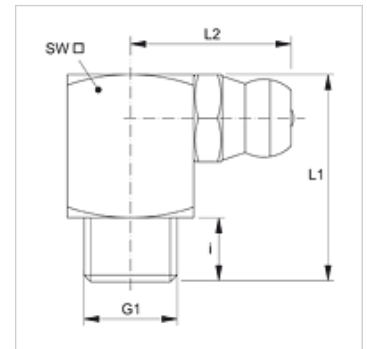

# SNK 90 KA M

Kegelsmeernippel, zeskant, hoek 90°

**HANSA FLEX**

## Eigenschappen

<b>Aansluiting 1</b>	metrische buitendraad conisch
<b>Afdichtingsvorm 1</b>	draaddichtend
<b>Aansluiting 2</b>	Smeernippel
<b>Constructie</b>	Kegelsmeernippels
<b>Constructie-toevoeging</b>	Kantig design
<b>Uitvoering</b>	Bochtstuk 90°
<b>Norm</b>	DIN 71412
<b>Extra kenmerk</b>	Smeernippel, kopdiameter 6,5 mm
<b>Materiaal</b>	Staal
<b>Oppervlakbescherming</b>	Galvanisch gecoat

## Artikel

Aanduiding	G1	i (mm)	L1 (mm)	L2 (mm)	SW (mm)
SNK 90 KA M06-1.00	M 6 x 1 K	5,5	18	14	9
SNK 90 KA M08-1.00	M 8 x 1 K	5,5	18	14	9
SNK 90 KA M10-1.00	M 10 x 1 K	5,5	18	15	11