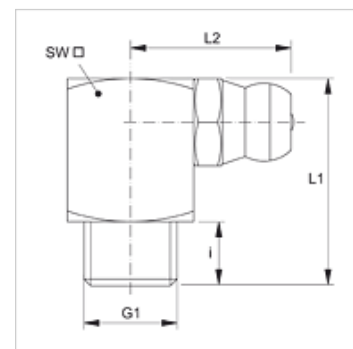

SNK 90 KA R

Kegelsmeernippel, zeskant, hoek 90°

HANSA FLEX

Eigenschappen

Aansluiting 1	BSPT-buitendraad conisch
Afdichtingsvorm 1	draaddichtend
Aansluiting 2	Smeernippel
Constructie	Kegelsmeernippels
Constructie-toevoeging	Kantig design
Uitvoering	Bochtstuk 90°
Norm	DIN 71412
Extra kenmerk	Smeernippel, kopdiameter 6,5 mm
Materiaal	Staal
Oppervlakbescherming	Galvanisch gecoat

Artikel

Aanduiding	G1	i (mm)	L1 (mm)	L2 (mm)	SW (mm)
SNK 90 KA R1/8	R 1/8" K	5,5	19	15	11