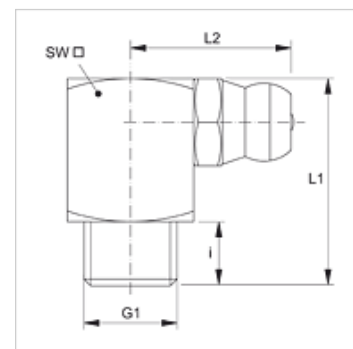

# SNK 90 KA R

Kegelsmeernippel, zeskant, hoek 90°

**HANSA FLEX**

## Eigenschappen

<b>Aansluiting 1</b>	BSPT-buitendraad conisch
<b>Afdichtingsvorm 1</b>	draaddichtend
<b>Aansluiting 2</b>	Smeernippel
<b>Constructie</b>	Kegelsmeernippels
<b>Constructie-toevoeging</b>	Kantig design
<b>Uitvoering</b>	Bochtstuk 90°
<b>Norm</b>	DIN 71412
<b>Extra kenmerk</b>	Smeernippel, kopdiameter 6,5 mm
<b>Materiaal</b>	Staal
<b>Oppervlakbescherming</b>	Galvanisch gecoat

## Artikel

Aanduiding	G1	i (mm)	L1 (mm)	L2 (mm)	SW (mm)
SNK 90 KA R1/8	R 1/8" K	5,5	19	15	11