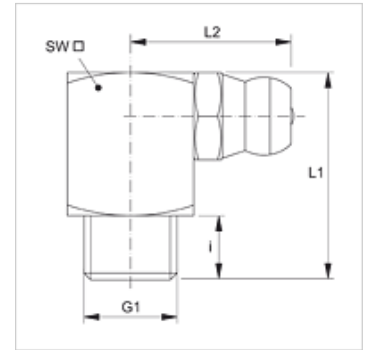

SNK 90 KA R

Kegelsmeernippel, zeskant, hoek 90°

HANSA FLEX

Eigenschappen

Aansluiting 1	BSPT-buitendraad conisch
Afdichtingsvorm 1	draaddichtend
Aansluiting 2	Smeernippel
Constructie	Kegelsmeernippels
Constructie-toevoeging	Kantig design
Uitvoering	Bochtstuk 90°
Norm	DIN 71412
Extra kenmerk	Smeernippel, kopdiameter 6,5 mm
Materiaal	Staal
Oppervlakbescherming	Galvanisch gecoat

Artikel

Aanduiding	G1	i (mm)	L1 (mm)	L2 (mm)	SW (mm)
SNK 90 KA R1/8	R 1/8" K	5,5	19	15	11