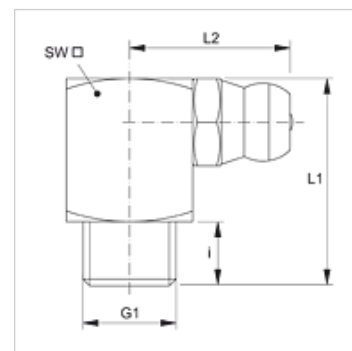

SNK 90 KA R

Kegelsmeernippel, zeskant, hoek 90°

HANSA FLEX

Eigenschappen

Aansluiting 1	BSPT-buitendraad conisch
Afdichtingsvorm 1	draaddichtend
Aansluiting 2	Smeernippel
Constructie	Kegelsmeernippels
Constructie-toevoeging	Kantig design
Uitvoering	Bochtstuk 90°
Norm	DIN 71412
Extra kenmerk	Smeernippel, kopdiameter 6,5 mm
Materiaal	Staal
Oppervlakbescherming	Galvanisch gecoat

Artikel

Aanduiding	G1	i (mm)	L1 (mm)	L2 (mm)	SW (mm)
SNK 90 KA R1/8	R 1/8" K	5,5	19	15	11