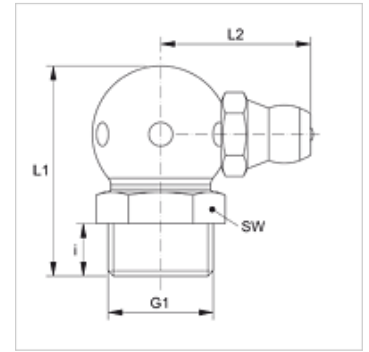

# SNK 90 KU M

Kegelsmeernippel, kogel, hoek 90°

**HANSA FLEX**

## Eigenschappen

<b>Aansluiting 1</b>	metrische buitendraad conisch
<b>Afdichtingsvorm 1</b>	draaddichtend
<b>Aansluiting 2</b>	Smeernippel
<b>Constructie</b>	Kegelsmeernippels
<b>Constructie-toevoeging</b>	Kogeldesign
<b>Uitvoering</b>	Bochtstuk 90°
<b>Norm</b>	DIN 71412
<b>Extra kenmerk</b>	Smeernippel, kopdiameter 6,5 mm
<b>Materiaal</b>	Staal
<b>Oppervlakbescherming</b>	Galvanisch gecoat

## Artikel

Aanduiding	G1	i (mm)	L1 (mm)	L2 (mm)	SW (mm)
SNK 90 KU M06-1.00	M 6 x 1 K	5,5	18	13	9
SNK 90 KU M08-1.00	M 8 x 1 K	5,5	18	13	9
SNK 90 KU M10-1.00	M 10 x 1 K	5,5	20	14	11