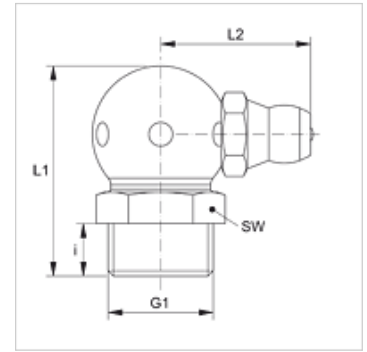

# SNK 90 KU M

Kegelsmeernippel, kogel, hoek 90°

**HANSA FLEX**

## Eigenschappen

<b>Aansluiting 1</b>	metrische buitendraad conisch
<b>Afdichtingsvorm 1</b>	draaddichtend
<b>Aansluiting 2</b>	Smeernippel
<b>Constructie</b>	Kegelsmeernippels
<b>Constructie-toevoeging</b>	Kogeldesign
<b>Uitvoering</b>	Bochtstuk 90°
<b>Norm</b>	DIN 71412
<b>Extra kenmerk</b>	Smeernippel, kopdiameter 6,5 mm
<b>Materiaal</b>	Staal
<b>Oppervlakbescherming</b>	Galvanisch gecoat

## Artikel

Aanduiding	G1	i (mm)	L1 (mm)	L2 (mm)	SW (mm)
SNK 90 KU M06-1.00	M 6 x 1 K	5,5	18	13	9
SNK 90 KU M08-1.00	M 8 x 1 K	5,5	18	13	9
SNK 90 KU M10-1.00	M 10 x 1 K	5,5	20	14	11