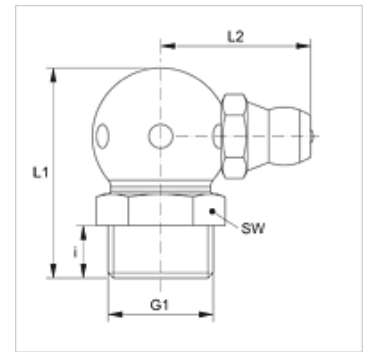

# SNK 90 KU M V2

Kegelsmeernippel, kogel, hoek 90°

**HANSA FLEX**

## Eigenschappen

<b>Aansluiting 1</b>	metrische buitendraad conisch
<b>Afdichtingsvorm 1</b>	draaddichtend
<b>Aansluiting 2</b>	Smeernippel
<b>Constructie</b>	Kegelsmeernippels
<b>Constructie-toevoeging</b>	Kogeldesign
<b>Uitvoering</b>	Bochtstuk 90°
<b>Norm</b>	DIN 71412
<b>Extra kenmerk</b>	Smeernippel, kopdiameter 6,5 mm
<b>Materiaal</b>	stainless steel 1.4305

## Artikel

Aanduiding	G1	i (mm)	L1 (mm)	L2 (mm)	SW (mm)
<b>SNK 90 KU M08-125 V2</b>	M 8 x 1,25 K	5,5	18	13	9
<b>SNK 90 KU M10-150 V2</b>	M 10 x 1,5 K	5,5	20	14	11