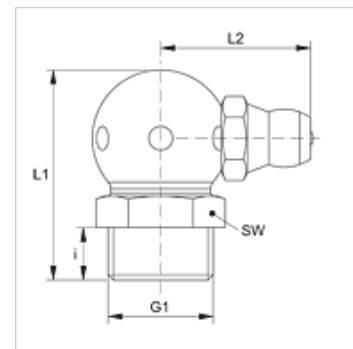

# SNK 90 KU M V2

Kegelsmeernippel, kogel, hoek 90°

**HANSA FLEX**

## Eigenschappen

<b>Aansluiting 1</b>	metrische buitendraad conisch
<b>Afdichtingsvorm 1</b>	draaddichtend
<b>Aansluiting 2</b>	Smeernippel
<b>Constructie</b>	Kegelsmeernippels
<b>Constructie-toevoeging</b>	Kogeldesign
<b>Uitvoering</b>	Bochtstuk 90°
<b>Norm</b>	DIN 71412
<b>Extra kenmerk</b>	Smeernippel, kopdiameter 6,5 mm
<b>Materiaal</b>	stainless steel 1.4305

## Artikel

Aanduiding	G1	i (mm)	L1 (mm)	L2 (mm)	SW (mm)
SNK 90 KU M08-125 V2	M 8 x 1,25 K	5,5	18	13	9
SNK 90 KU M10-150 V2	M 10 x 1,5 K	5,5	20	14	11